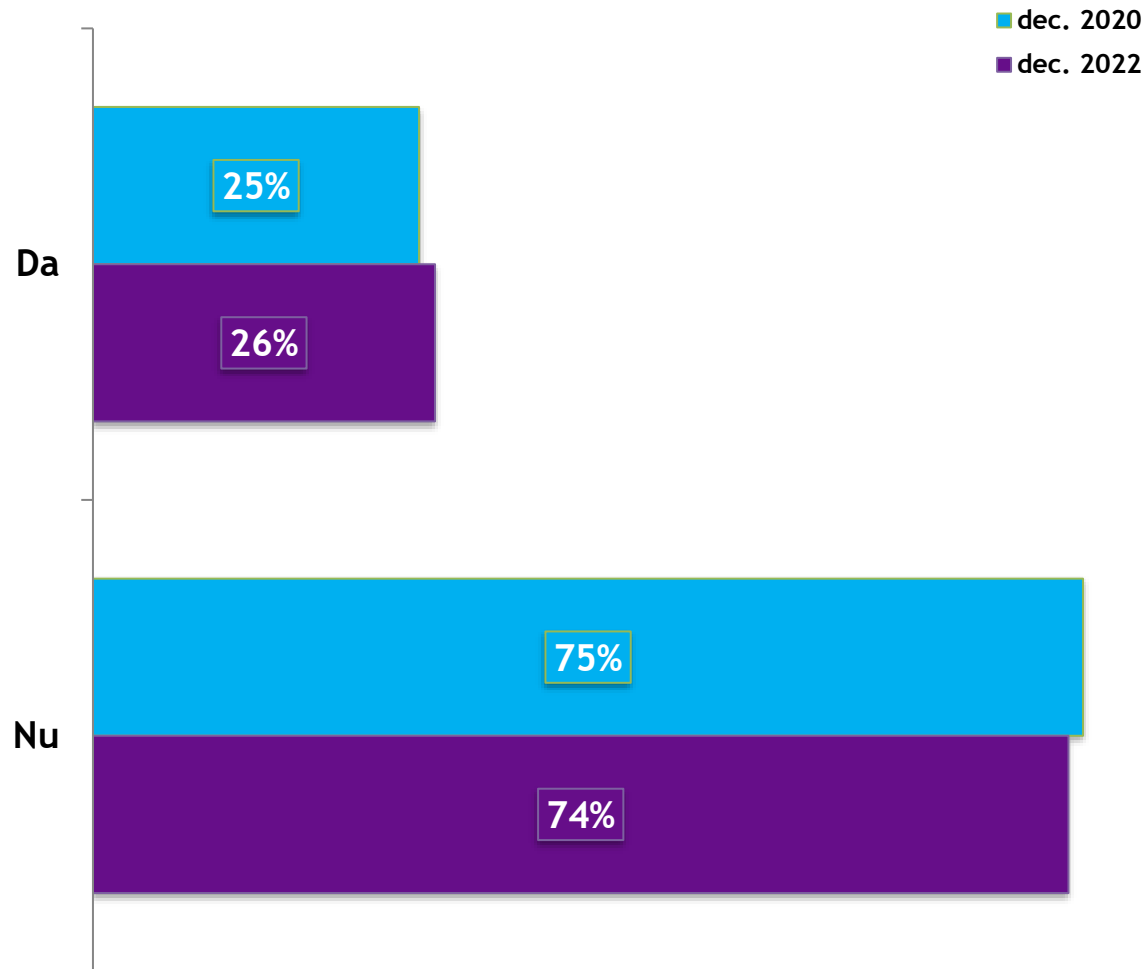

FRICI, ÎNGRIJORĂRI ȘI SINGURĂTATE

Anul acesta v-ați
pierdut locul de
muncă?

ROMÂNII ÎN 2022. Sondaj de
opinie național. Decembrie 2022
1.615 respondenți, 18+, CATI,
marjă eroare ± 2.5%

FRICI, ÎNGRIJORĂRI ȘI SINGURĂTATE

Anul acesta ați
suferit de
singurătate?

FRICI, ÎNGRIJORĂRI ȘI SINGURĂTATE

Anul acesta ați avut nevoie de ajutor și nu ați avut la cine să apelați?

FRICI, ÎNGRIJORĂRI ȘI SINGURĂTATE

Ați avut nevoie de ajutor și nu ați primit sprijinul de care aveți nevoie?