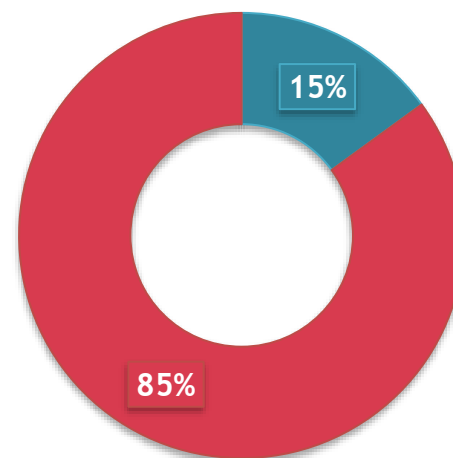

NIVEL DE TRAI ȘI STATUS FINANCIAR

În 2022,
dumneavoastră
ați...

ROMÂNII ÎN 2022. Sondaj de
opinie național. Decembrie 2022
1.615 respondenți, 18+, CATI,
marjă eroare ± 2.5%

NIVEL DE TRAI ȘI STATUS FINANCIAR

În prezent, dumneavoastră aveți datorii
(inclusiv rate - credite)?

■ Da ■ Nu

Există oameni care vă datorează bani?

■ Da ■ Nu

FRICI, ÎNGRIJORĂRI ȘI SINGURĂTATE

FRICI, ÎNGRIJORĂRI ȘI SINGURĂTATE

În ceea ce vă
privește pe
dumneavoastră
personal, care
dintre următoarele
aspecte v-a
îngrijorat cel mai
mult în anul 2022?