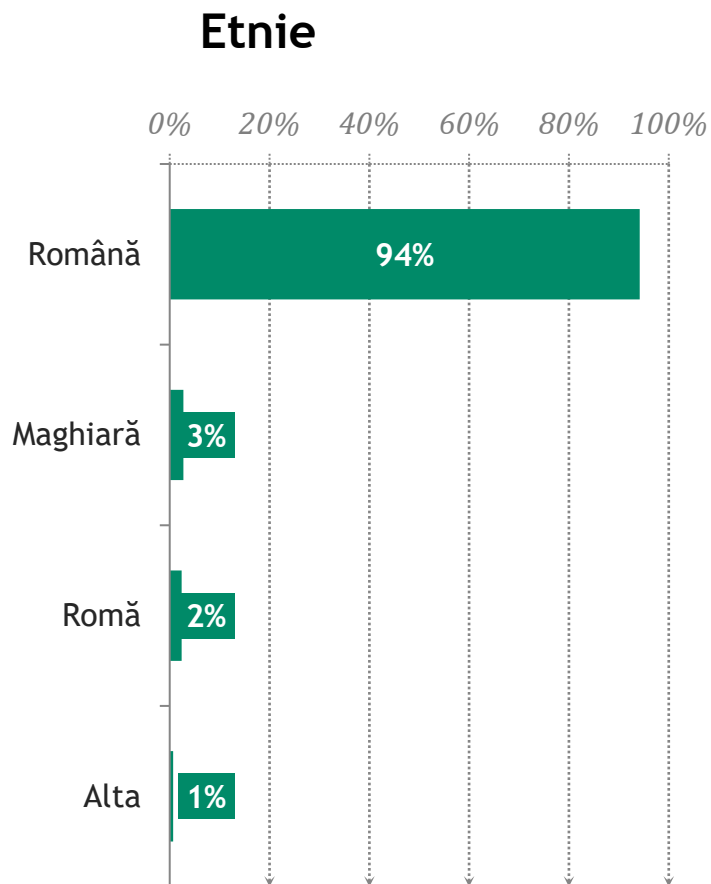

Anul acesta ați
FOST LA BISERICĂ?

CE AU FĂCUT ROMÂNII ÎN 2022

Anul acesta ați
TRIMIS O SCRISOARE
PRIN POȘTĂ?

CE AU FĂCUT ROMÂNII ÎN 2022

Anul acesta ați
TRIMIS UN EMAIL
PRIN POȘTA
ELECTRONICĂ?

CE AU FĂCUT ROMÂNII ÎN 2022

Anul acesta ați
JUCAT LA JOCURI
DE NOROC?

ROMÂNII ÎN 2022. Sondaj de
opinie național. Decembrie 2022
1.615 respondenți, 18+, CATI,
marjă eroare ± 2.5%

CE AU FĂCUT ROMÂNII ÎN 2022

Anul acesta ați
FOST LA UN
RESTAURANT SAU LA
UN BAR?

CE AU FĂCUT ROMÂNII ÎN 2022

Anul acesta ați
CUMPĂRAT VREUN
PRODUS DE PE
INTERNET?

STRUCTURA EȘANTIONULUI

Gen

Vârsta

Educație

Mediu de rezidență

Regiune