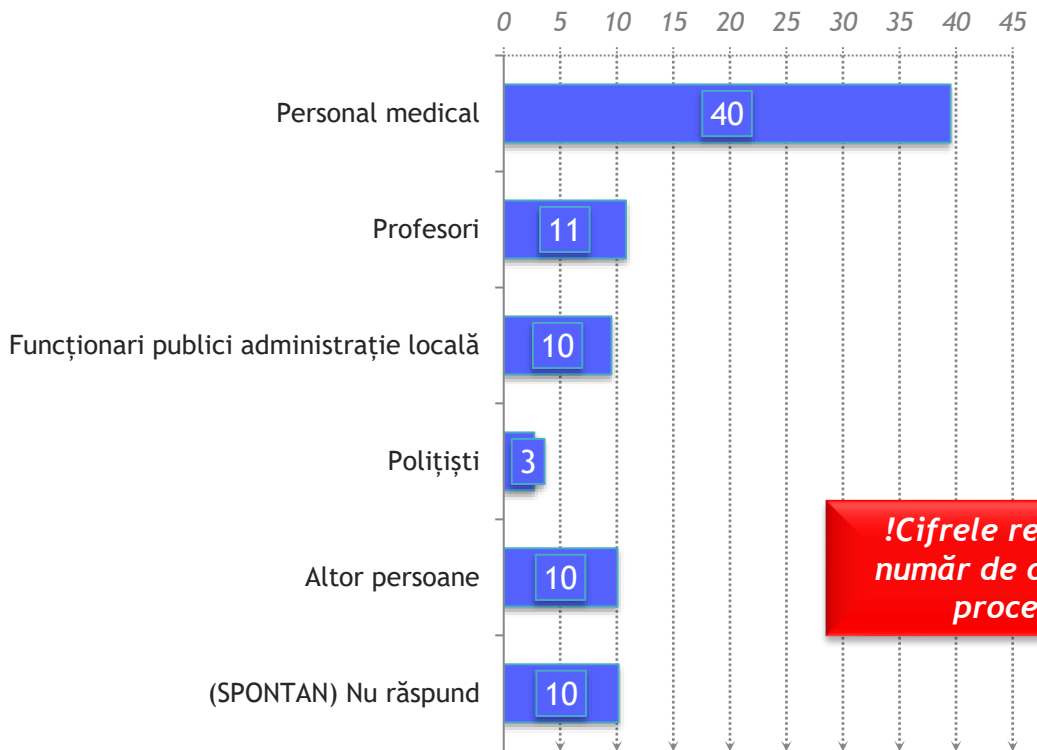

În anul 2022, dumneavoastră ați oferit **un cadou de orice fel** vreunui funcționar sau angajat al statului sau al unei companii de stat?

ROMÂNII ÎN 2022. Sondaj de opinie național. Decembrie 2022
1.615 respondenți, 18+, CATI, marjă eroare ± 2.5%

■ Da ■ Nu

Întrebare filtrată: 5% dintre respondenți, care declară că au oferit un cadou unui funcționar/angajat al statului.

Cui ați oferit cadouri?

!Cifrele reprezintă număr de cazuri, nu procente!

NIVEL DE TRAI ȘI STATUS FINANCIAR

NIVEL DE TRAI ȘI STATUS FINANCIAR

Cât de mulțumit sunteți, în general, de felul în care trăiți?

NIVEL DE TRAI ȘI STATUS FINANCIAR

Gândindu-vă la situația dumneavoastră și a familiei dumneavoastră în prezent, avem rugămintea să ne spuneți în care dintre categoriile următoare vă încadrați?