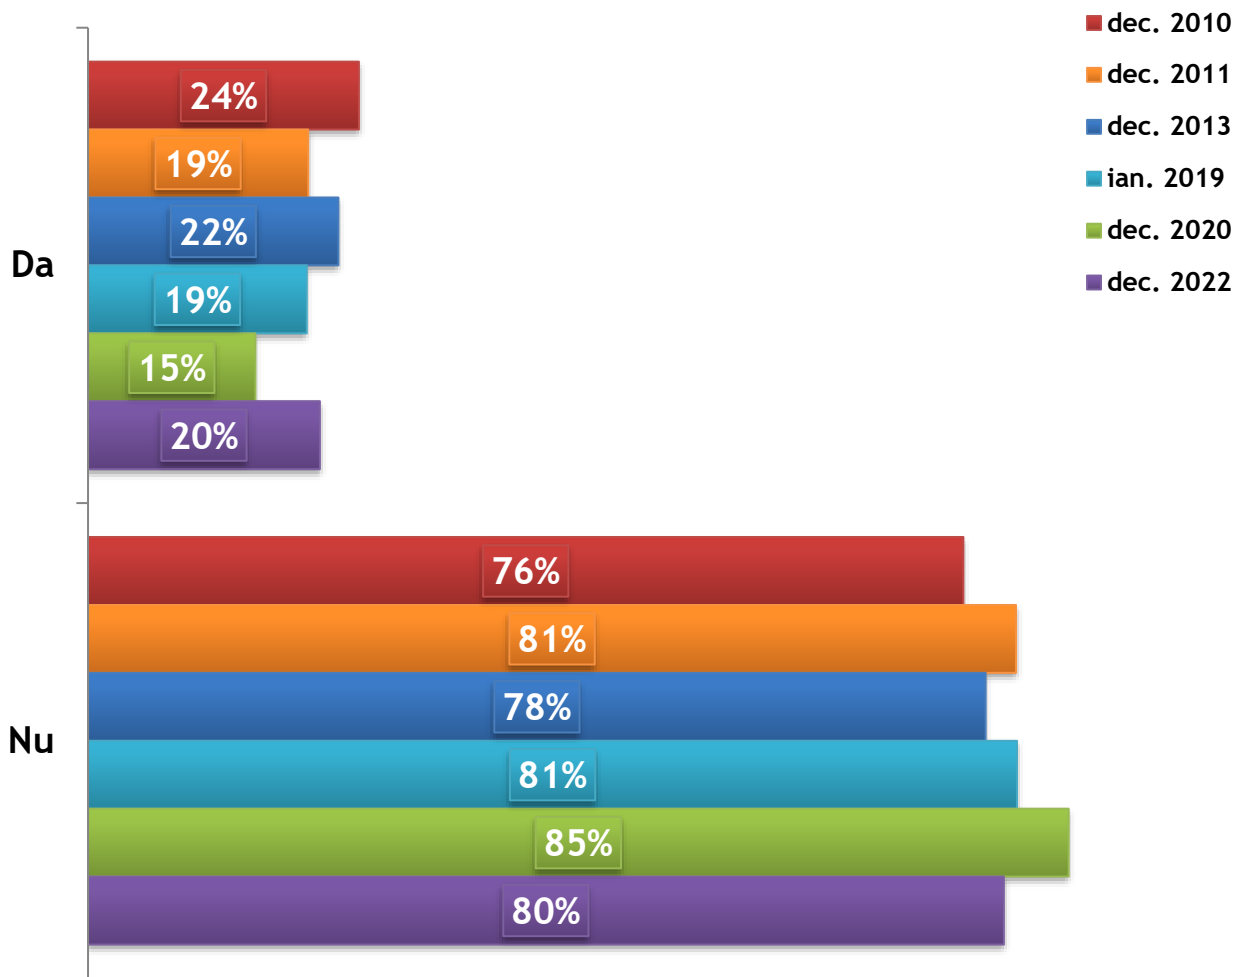

CE AU FĂCUT ROMÂNII ÎN 2022

Anul acesta ați
CITIT O CARTE?

CE AU FĂCUT ROMÂNII ÎN 2022

Anul acesta ați fost
la MEDIC?

ROMÂNII ÎN 2022. Sondaj de
opinie național. Decembrie 2022
1.615 respondenți, 18+, CATI,
marjă eroare ± 2.5%

CE AU FĂCUT ROMÂNII ÎN 2022

Anul acesta ați
FOST INTERNAT ÎN
SPITAL?

CE AU FĂCUT ROMÂNII ÎN 2022

Anul acesta ați
CUMPĂRAT
MEDICAMENTE?

ROMÂNII ÎN 2022. Sondaj de
opinie național. Decembrie 2022
1.615 respondenți, 18+, CATI,
marjă eroare ± 2.5%