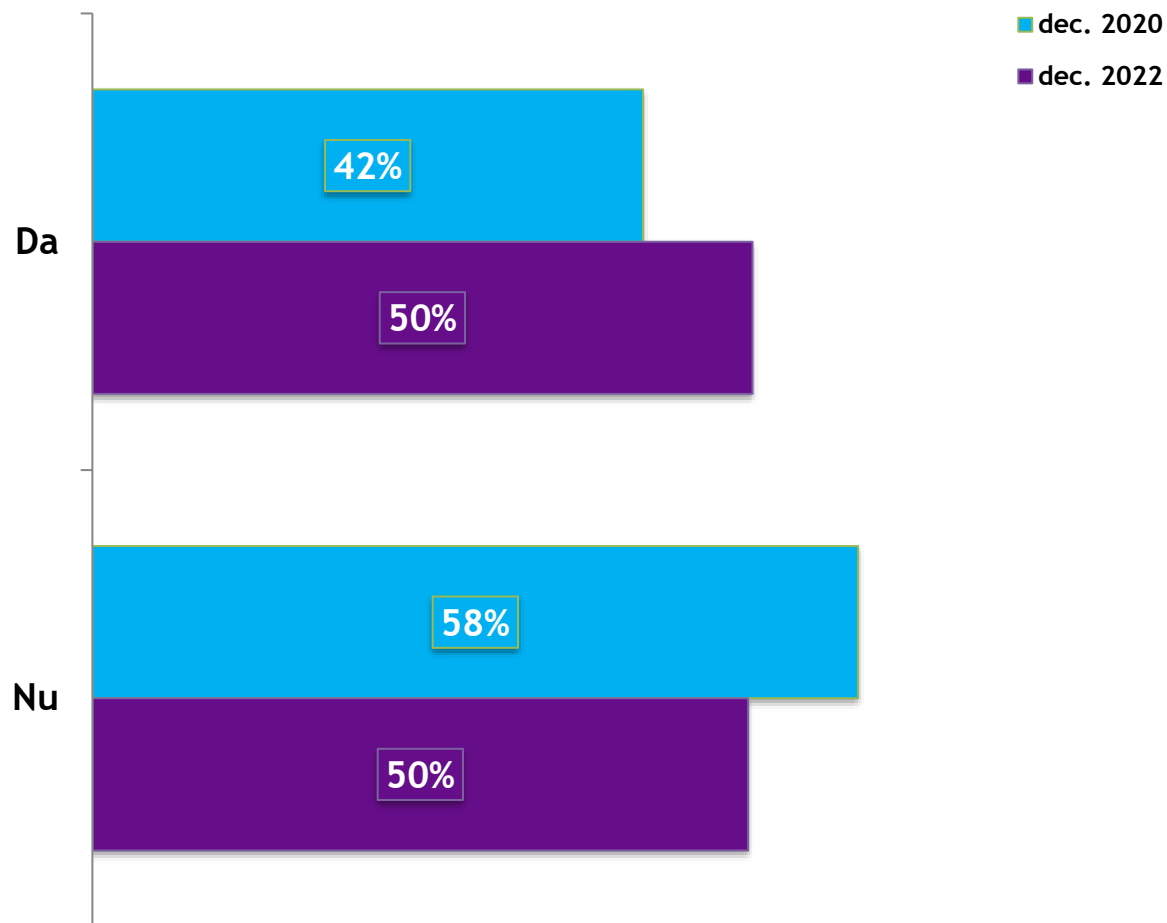

ROMÂNII ÎN 2022. Sondaj de opinie național. Decembrie 2022
1.615 respondenți, 18+, CATI,
marjă eroare ± 2.5%

FRICI, ÎNGRIJORĂRI ȘI SINGURĂTATE

Anul acesta ați simțit nevoia să discutați cu cineva apropiat și nu ați avut cu cine?

ROMÂNII ÎN 2022. Sondaj de opinie național. Decembrie 2022
1.615 respondenți, 18+, CATI,
marjă eroare ± 2.5%

FRICI, ÎNGRIJORĂRI ȘI SINGURĂTATE

Anul acesta v-ați
gândit la moarte?

FRICI, ÎNGRIJORĂRI ȘI SINGURĂTATE