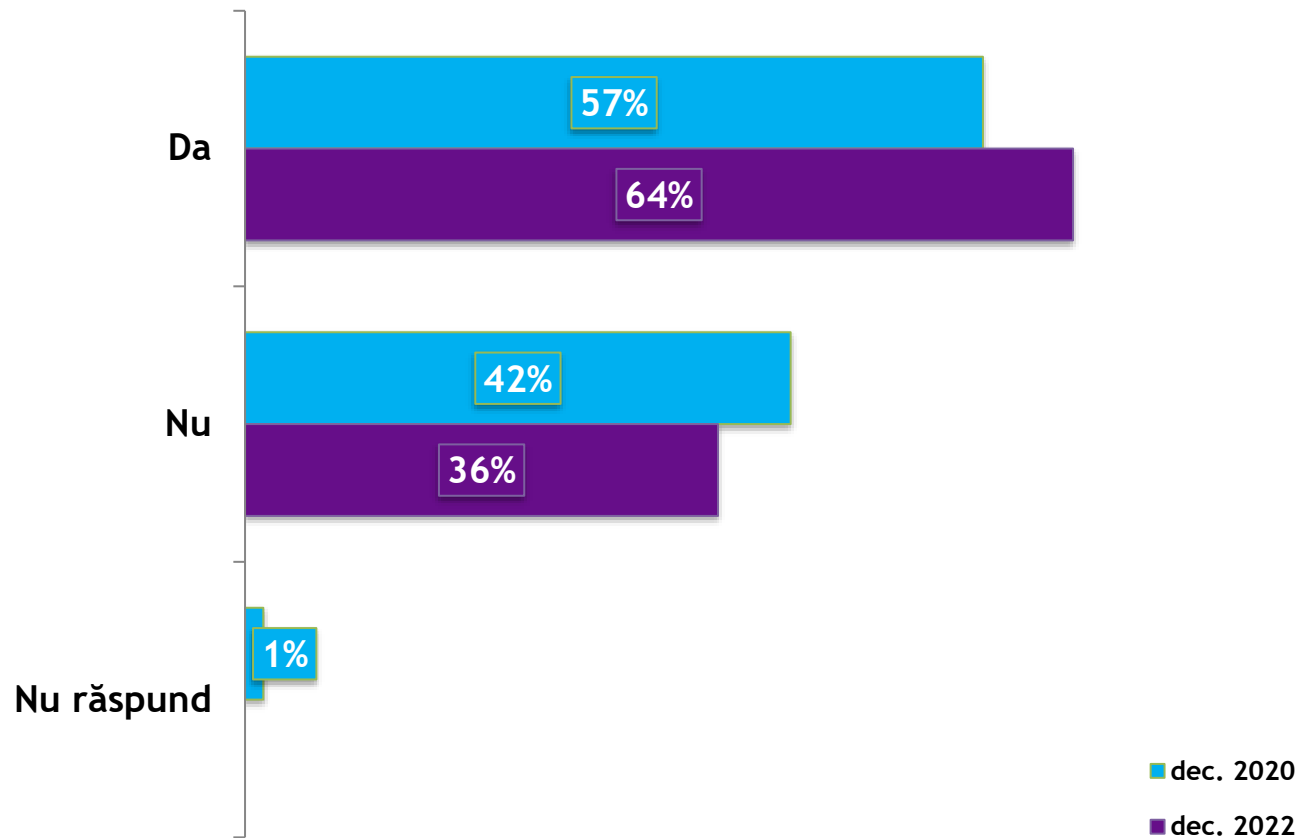

FRICI, ÎNGRIJORĂRI ȘI SINGURĂTATE

Anul acesta v-a fost
frică de faptul că
dumneavoastră sau
cineva drag ar
putea muri?