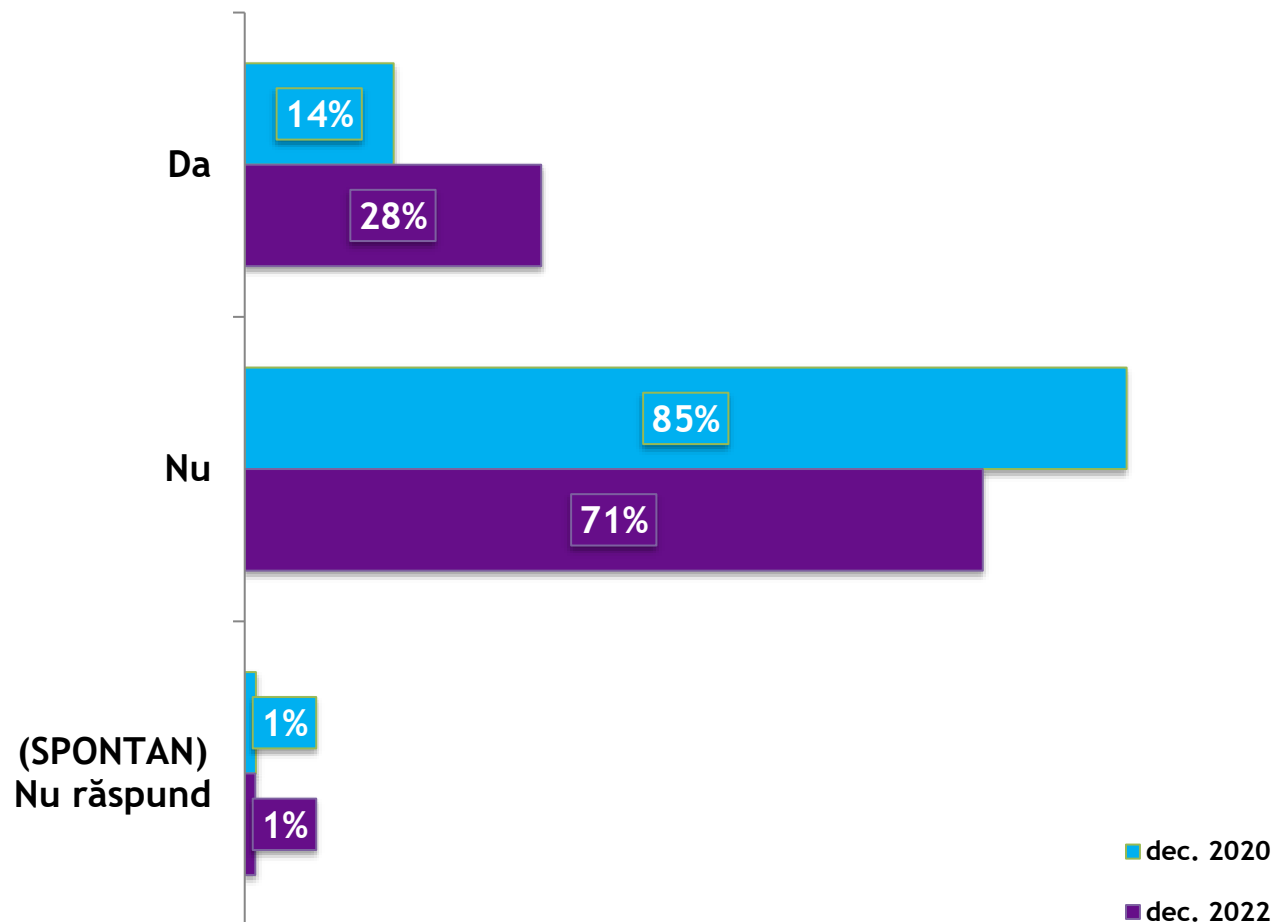

FRICI, ÎNGRIJORĂRI ȘI SINGURĂTATE

Anul acesta ați avut nevoie de ajutor și nu ați avut la cine să apelați?