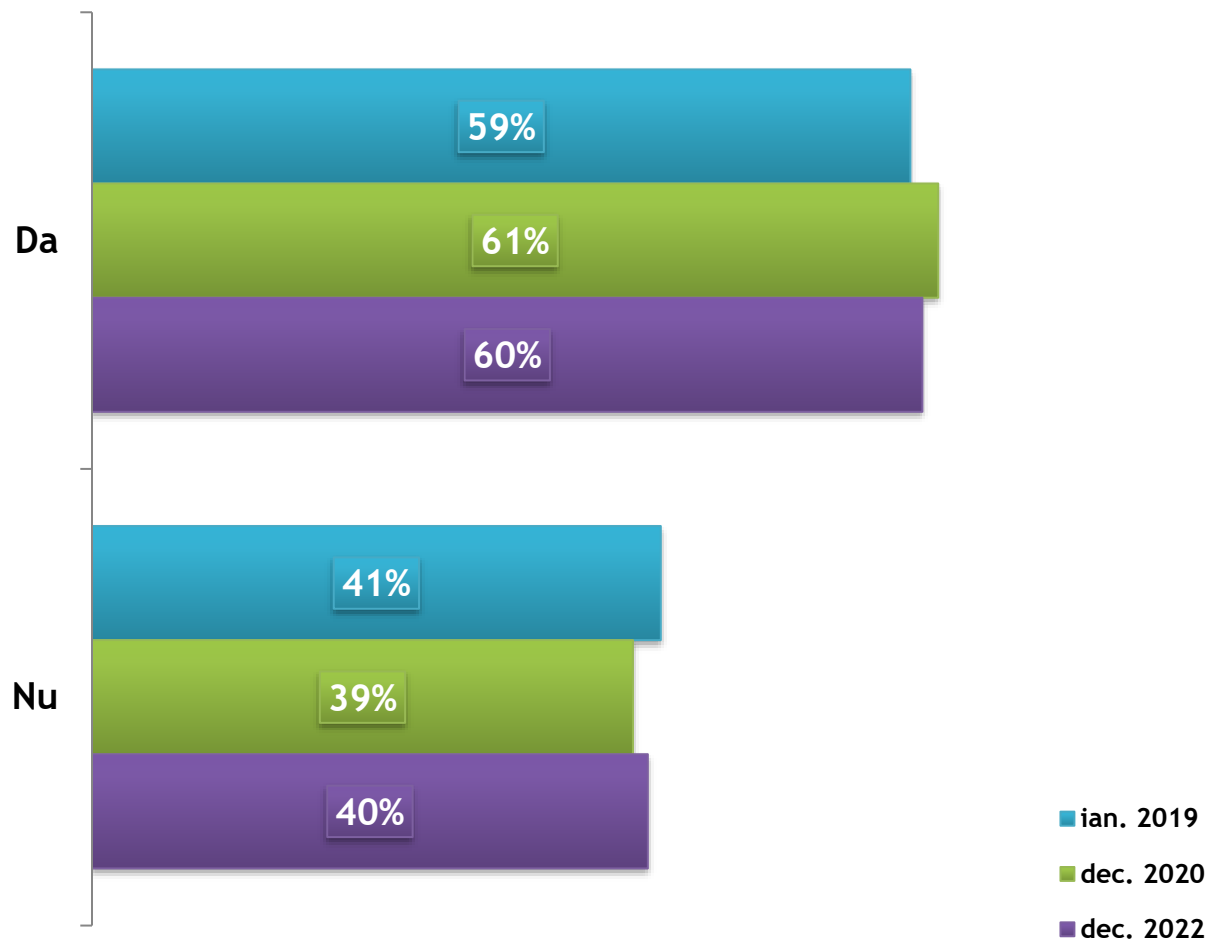

Anul acesta ați fost
ÎN STRĂINĂTATE?

CE AU FĂCUT ROMÂNII ÎN 2022

Anul acesta ați
CUMPĂRAT CĂRȚI?

ROMÂNII ÎN 2022. Sondaj de
opinie național. Decembrie 2022
1.615 respondenți, 18+, CATI,
marjă eroare ± 2.5%

CE AU FĂCUT ROMÂNII ÎN 2022

Anul acesta ați
CITIT O CARTE?

CE AU FĂCUT ROMÂNII ÎN 2022

Anul acesta ați fost
la MEDIC?

ROMÂNII ÎN 2022. Sondaj de
opinie național. Decembrie 2022
1.615 respondenți, 18+, CATI,
marjă eroare ± 2.5%