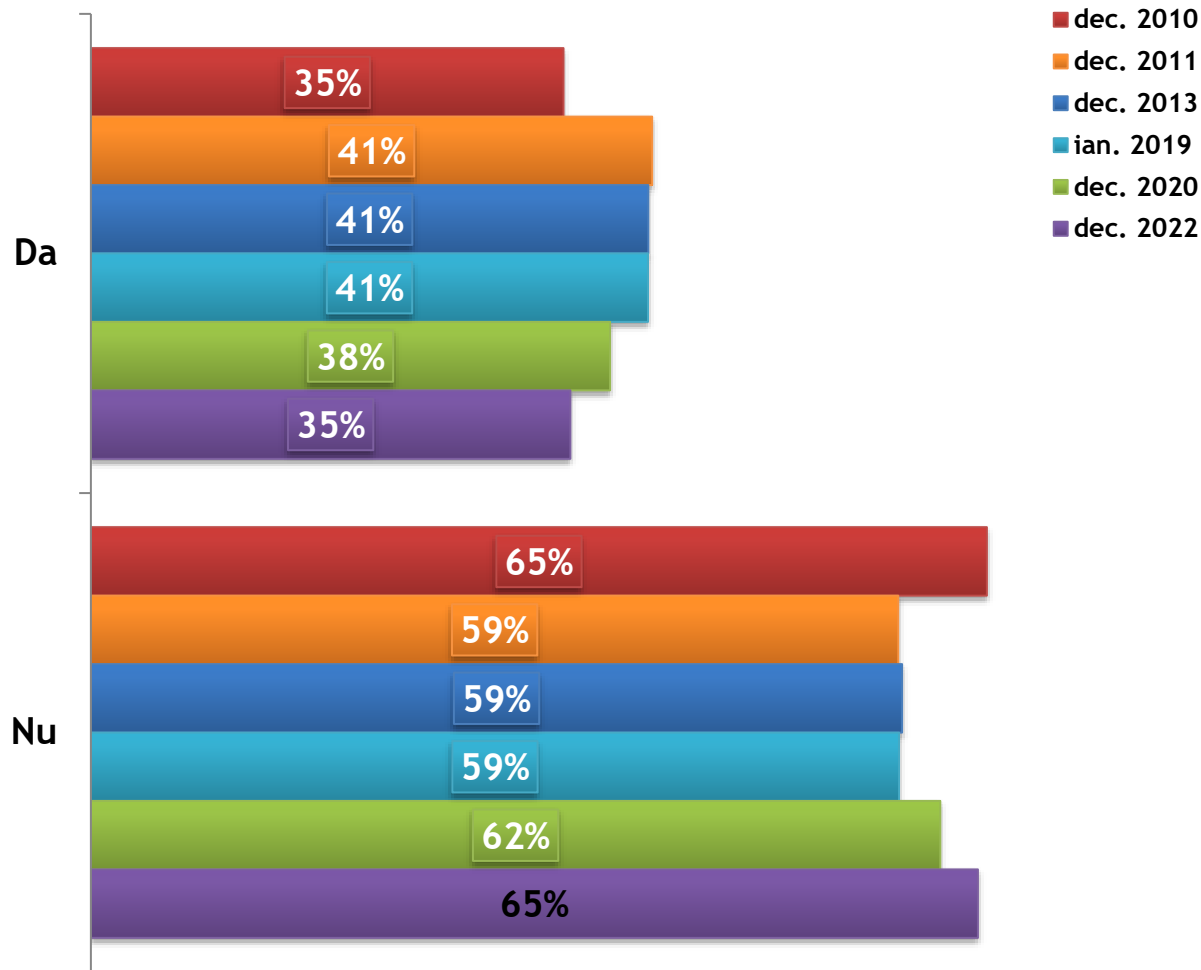

CE AU FĂCUT ROMÂNII ÎN 2022

Anul acesta ați
CUMPĂRAT CĂRȚI?

ROMÂNII ÎN 2022. Sondaj de
opinie național. Decembrie 2022
1.615 respondenți, 18+, CATI,
marjă eroare ± 2.5%