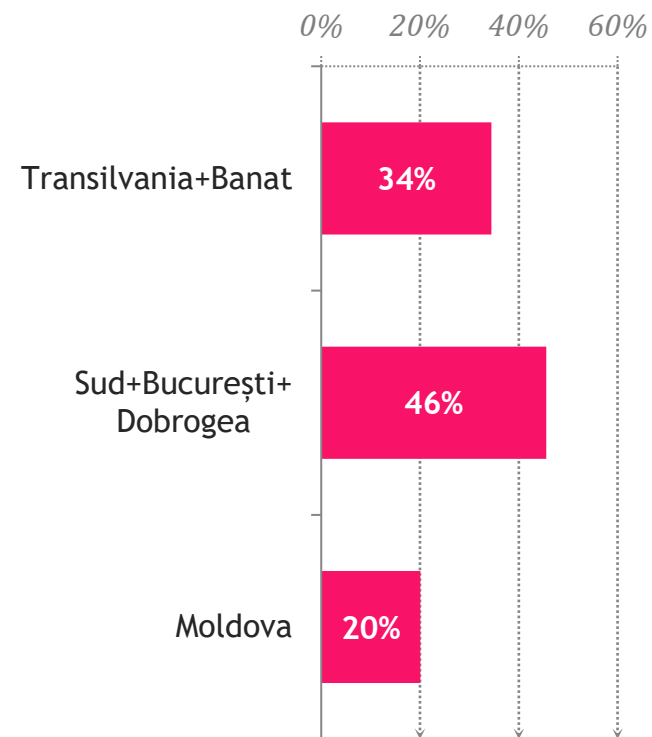

Anul acesta ați
FOST LA BISERICĂ?

CE AU FĂCUT ROMÂNII ÎN 2022

Anul acesta ați
TRIMIS O SCRISOARE
PRIN POȘTĂ?

CE AU FĂCUT ROMÂNII ÎN 2022

Anul acesta ați
TRIMIS UN EMAIL
PRIN POȘTA
ELECTRONICĂ?

CE AU FĂCUT ROMÂNII ÎN 2022

Anul acesta ați
JUCAT LA JOCURI
DE NOROC?

ROMÂNII ÎN 2022. Sondaj de
opinie național. Decembrie 2022
1.615 respondenți, 18+, CATI,
marjă eroare ± 2.5%

CE AU FĂCUT ROMÂNII ÎN 2022

Anul acesta ați
FOST LA UN
RESTAURANT SAU LA
UN BAR?

CE AU FĂCUT ROMÂNII ÎN 2022

Anul acesta ați
CUMPĂRAT VREUN
PRODUS DE PE
INTERNET?

STRUCTURA EȘANTIONULUI

Gen

Vârsta

Educație

Mediu de rezidență

Regiune