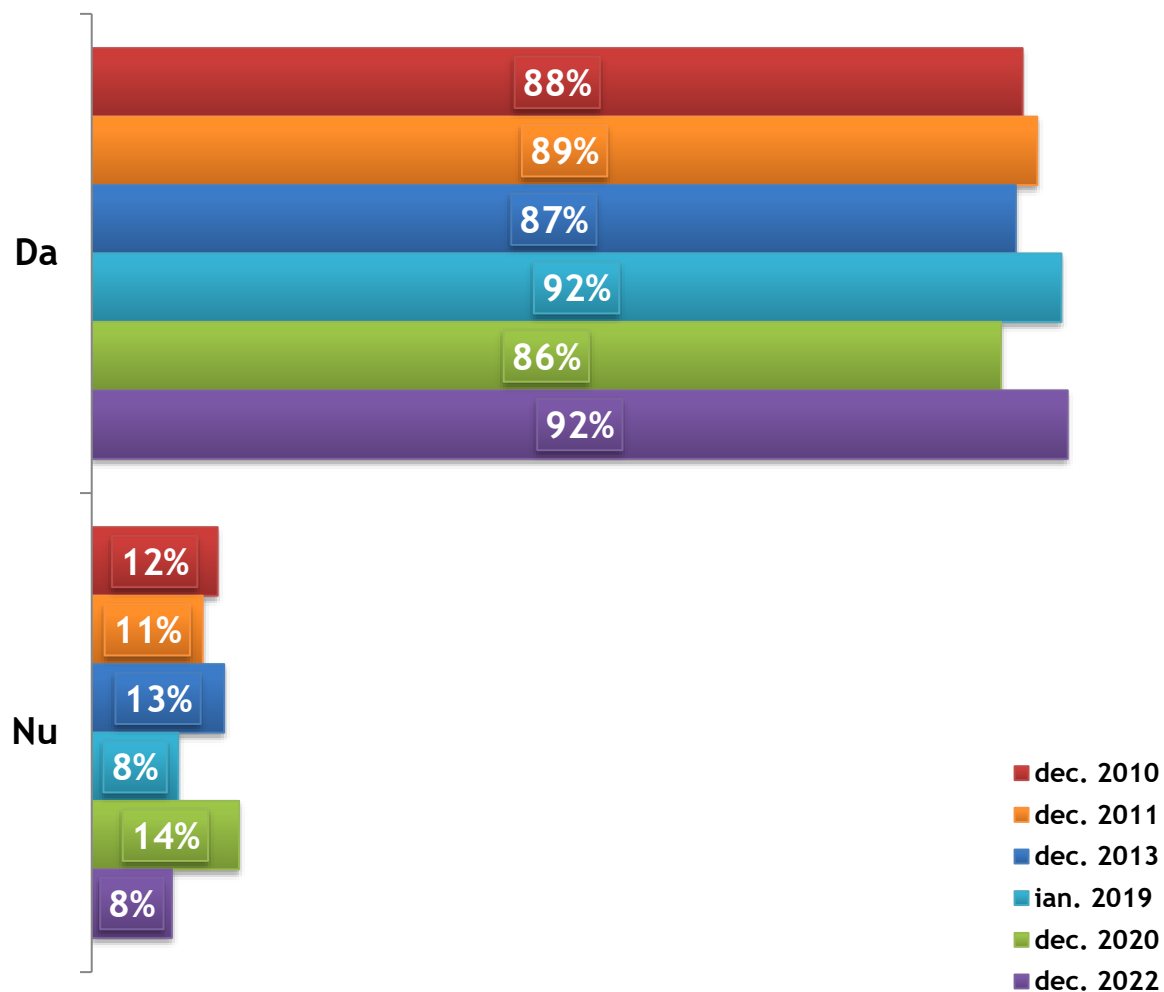

CE AU FĂCUT ROMÂNII ÎN 2022

Anul acesta ați
CITIT O CARTE?

CE AU FĂCUT ROMÂNII ÎN 2022

Anul acesta ați fost
la MEDIC?

ROMÂNII ÎN 2022. Sondaj de
opinie național. Decembrie 2022
1.615 respondenți, 18+, CATI,
marjă eroare ± 2.5%

CE AU FĂCUT ROMÂNII ÎN 2022

Anul acesta ați
FOST INTERNAT ÎN
SPITAL?

CE AU FĂCUT ROMÂNII ÎN 2022

Anul acesta ați
CUMPĂRAT
MEDICAMENTE?

ROMÂNII ÎN 2022. Sondaj de
opinie național. Decembrie 2022
1.615 respondenți, 18+, CATI,
marjă eroare ± 2.5%

CE AU FĂCUT ROMÂNII ÎN 2022

Anul acesta ați
FOST LA PRIMĂRIA
din localitatea dvs.?

ROMÂNII ÎN 2022. Sondaj de
opinie național. Decembrie 2022
1.615 respondenți, 18+, CATI,
marjă eroare ± 2.5%

CE AU FĂCUT ROMÂNII ÎN 2022