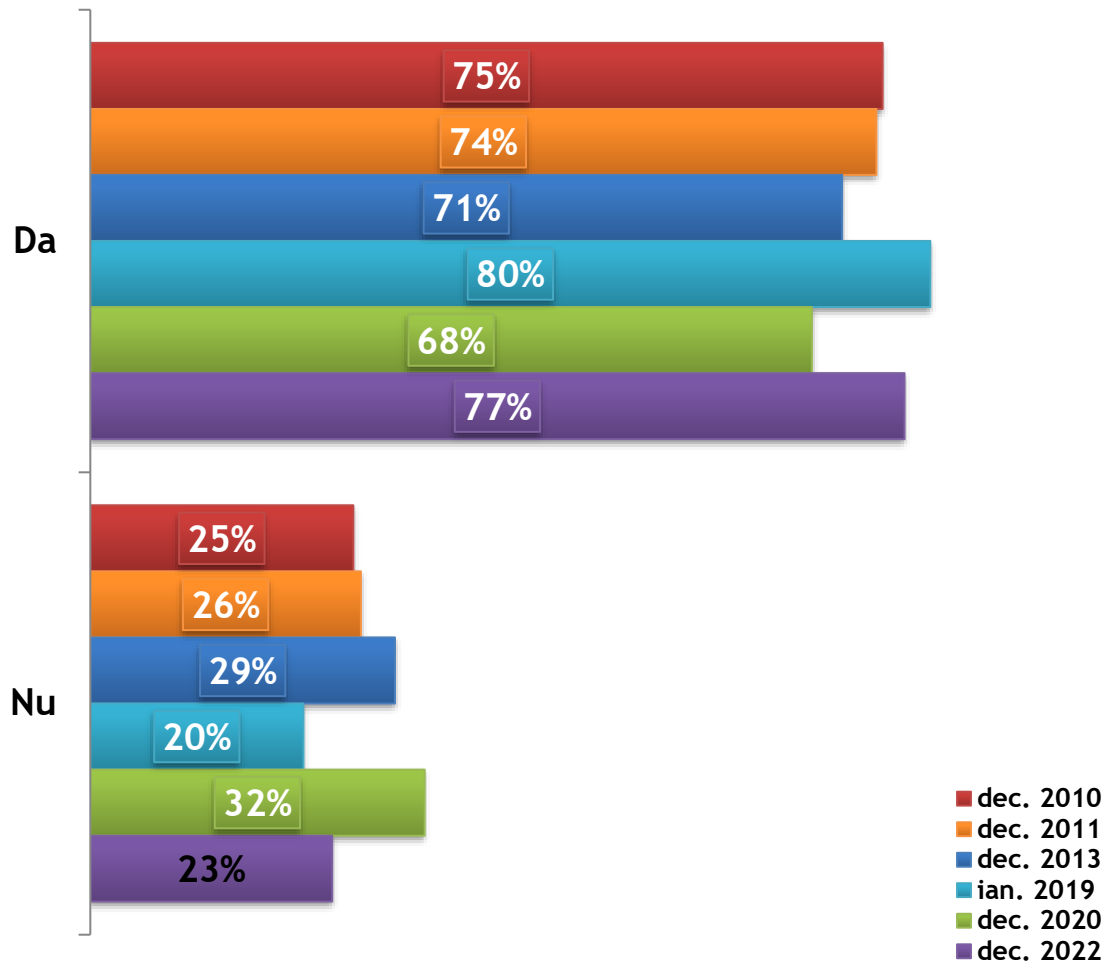

Anul acesta ați fost
ÎN STRĂINĂTATE?

CE AU FĂCUT ROMÂNII ÎN 2022

Anul acesta ați
CUMPĂRAT CĂRȚI?

ROMÂNII ÎN 2022. Sondaj de
opinie național. Decembrie 2022
1.615 respondenți, 18+, CATI,
marjă eroare ± 2.5%

CE AU FĂCUT ROMÂNII ÎN 2022

Anul acesta ați
CITIT O CARTE?

CE AU FĂCUT ROMÂNII ÎN 2022

Anul acesta ați fost
la MEDIC?

ROMÂNII ÎN 2022. Sondaj de
opinie național. Decembrie 2022
1.615 respondenți, 18+, CATI,
marjă eroare ± 2.5%