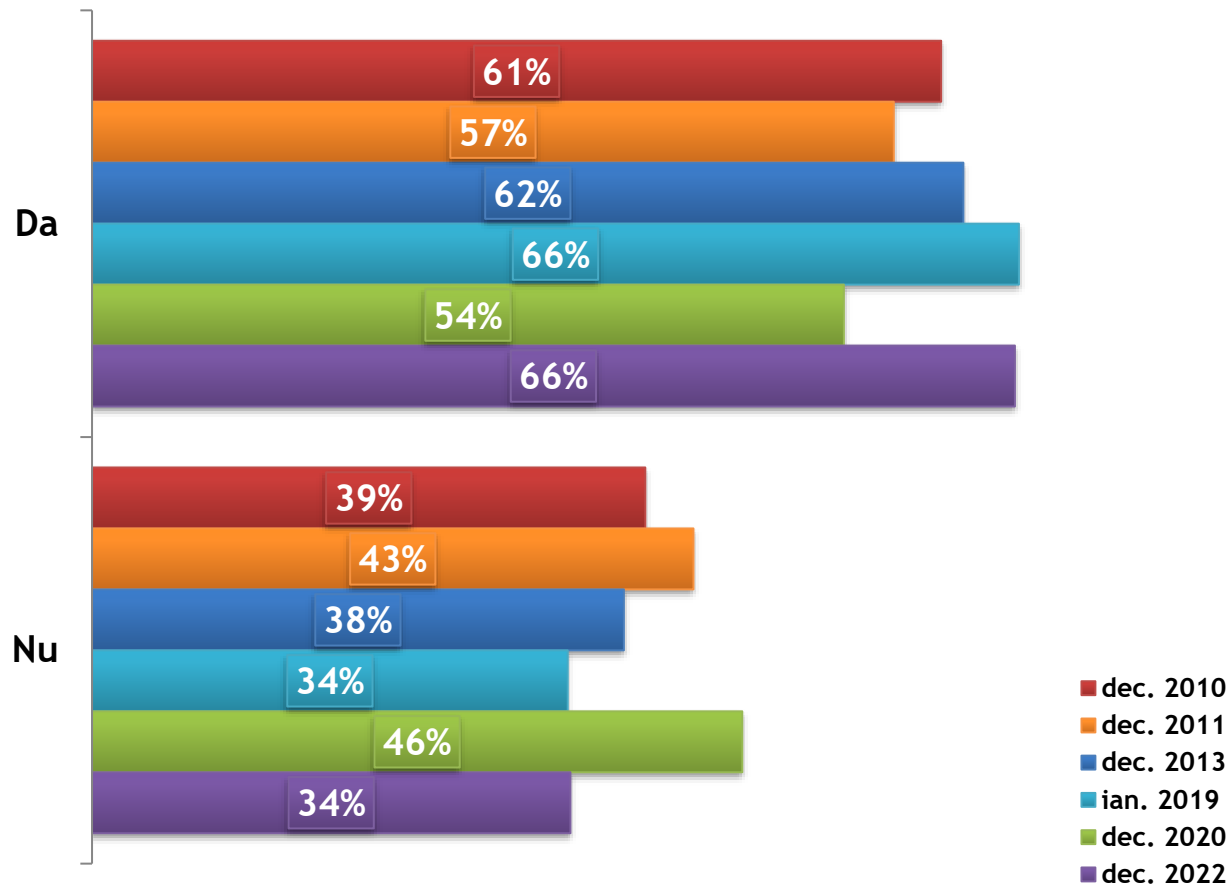

CE AU FĂCUT ROMÂNII ÎN 2022

Anul acesta ați
CITIT O CARTE?

CE AU FĂCUT ROMÂNII ÎN 2022

Anul acesta ați fost
la MEDIC?

ROMÂNII ÎN 2022. Sondaj de
opinie național. Decembrie 2022
1.615 respondenți, 18+, CATI,
marjă eroare ± 2.5%

CE AU FĂCUT ROMÂNII ÎN 2022

Anul acesta ați
FOST INTERNAT ÎN
SPITAL?

CE AU FĂCUT ROMÂNII ÎN 2022

Anul acesta ați
CUMPĂRAT
MEDICAMENTE?

ROMÂNII ÎN 2022. Sondaj de
opinie național. Decembrie 2022
1.615 respondenți, 18+, CATI,
marjă eroare ± 2.5%

CE AU FĂCUT ROMÂNII ÎN 2022

Anul acesta ați
FOST LA PRIMĂRIA
din localitatea dvs.?

ROMÂNII ÎN 2022. Sondaj de
opinie național. Decembrie 2022
1.615 respondenți, 18+, CATI,
marjă eroare ± 2.5%

CE AU FĂCUT ROMÂNII ÎN 2022