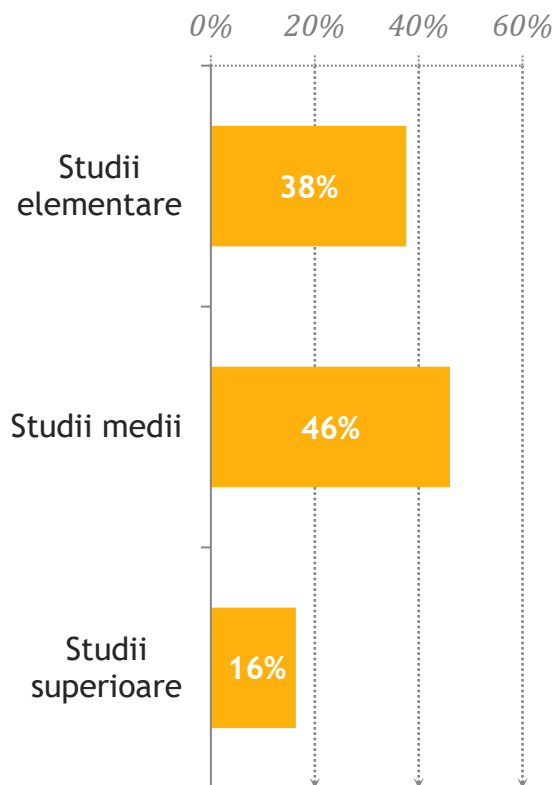

Anul acesta ați
JUCAT LA JOCURI
DE NOROC?

ROMÂNII ÎN 2022. Sondaj de
opinie național. Decembrie 2022
1.615 respondenți, 18+, CATI,
marjă eroare ± 2.5%

CE AU FĂCUT ROMÂNII ÎN 2022

Anul acesta ați
FOST LA UN
RESTAURANT SAU LA
UN BAR?

CE AU FĂCUT ROMÂNII ÎN 2022

Anul acesta ați
CUMPĂRAT VREUN
PRODUS DE PE
INTERNET?

STRUCTURA EȘANTIONULUI

Gen

Vârsta

Educație

Mediu de rezidență

Regiune