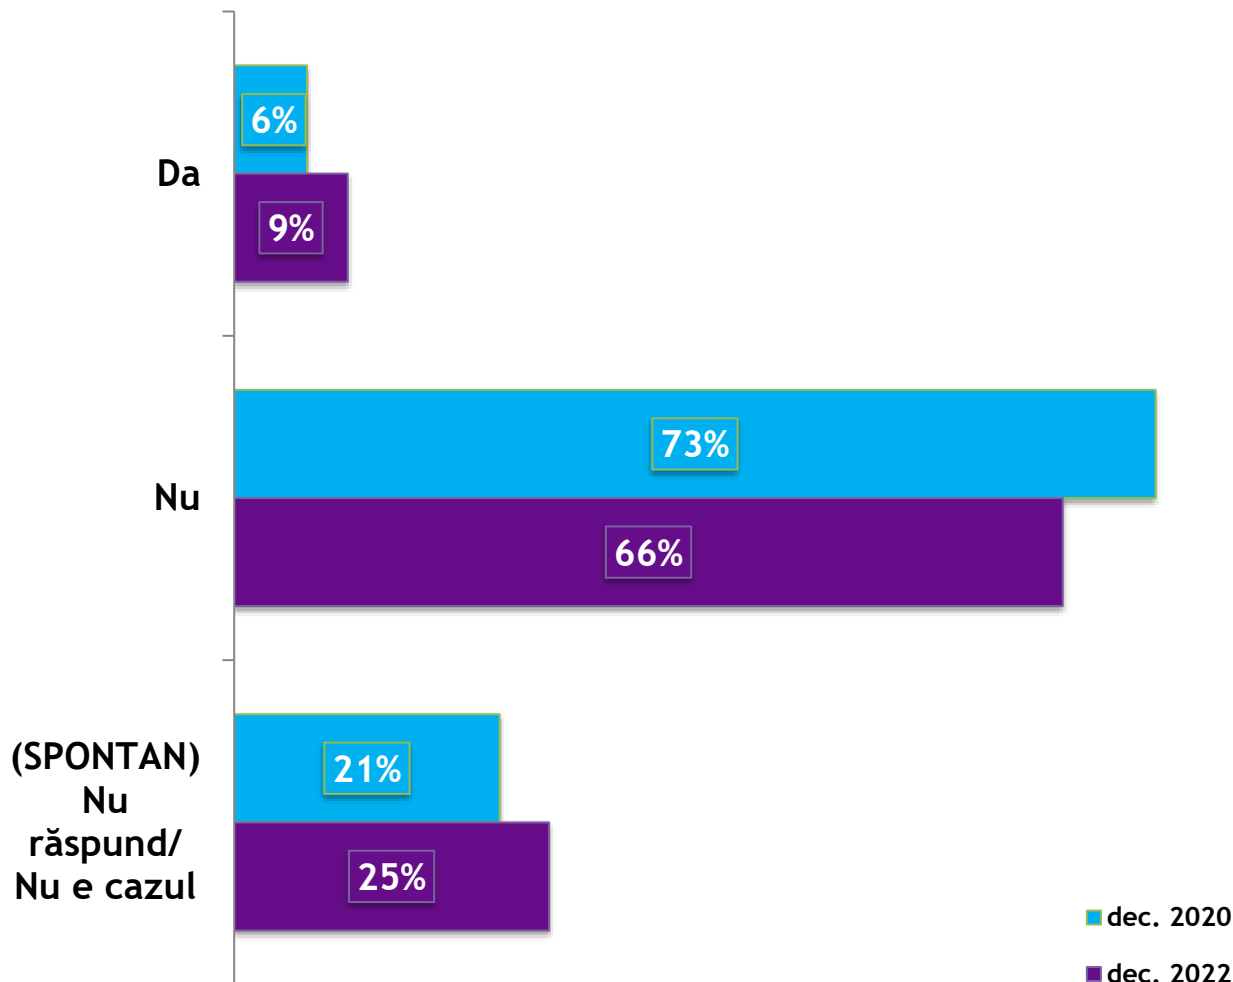

NIVEL DE TRAI ȘI STATUS FINANCIAR

În 2022,
dumneavoastră
ați...

ROMÂNII ÎN 2022. Sondaj de
opinie național. Decembrie 2022
1.615 respondenți, 18+, CATI,
marjă eroare ± 2.5%

NIVEL DE TRAI ȘI STATUS FINANCIAR

În prezent, dumneavoastră aveți datorii
(inclusiv rate - credite)?

■ Da ■ Nu

Există oameni care vă datorează bani?

■ Da ■ Nu

FRICI, ÎNGRIJORĂRI ȘI SINGURĂTATE

FRICI, ÎNGRIJORĂRI ȘI SINGURĂTATE

În ceea ce vă
privește pe
dumneavoastră
personal, care
dintre următoarele
aspecte v-a
îngrijorat cel mai
mult în anul 2022?

FRICI, ÎNGRIJORĂRI ȘI SINGURĂTATE

Anul acesta v-ați
pierdut locul de
muncă?

ROMÂNII ÎN 2022. Sondaj de
opinie național. Decembrie 2022
1.615 respondenți, 18+, CATI,
marjă eroare ± 2.5%

FRICI, ÎNGRIJORĂRI ȘI SINGURĂTATE