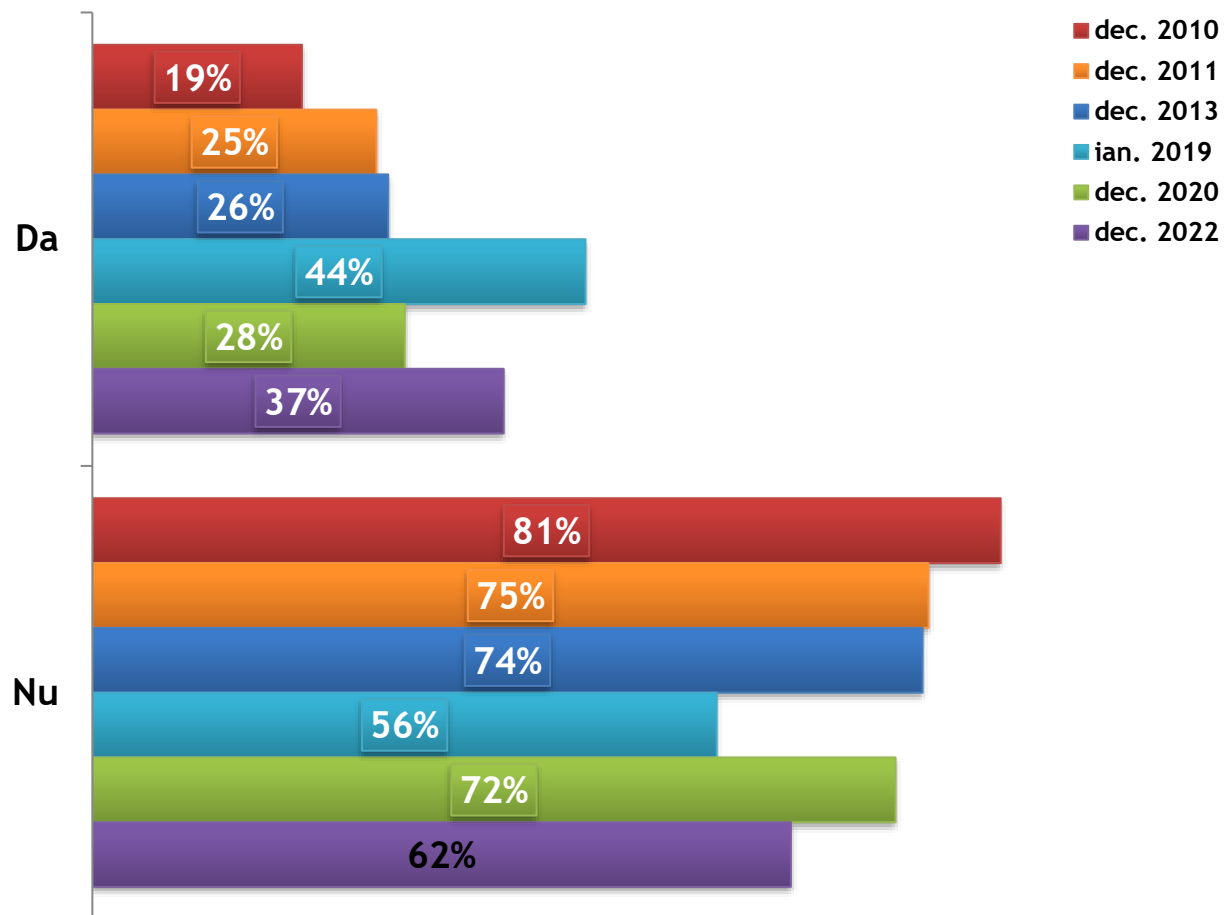

ROMÂNII ÎN 2022. Sondaj de opinie național. Decembrie 2022
1.615 respondenți, 18+, CATI,
marjă eroare ± 2.5%

FRICI, ÎNGRIJORĂRI ȘI SINGURĂTATE

Anul acesta v-ați
gândit la moarte?

FRICI, ÎNGRIJORĂRI ȘI SINGURĂTATE

Anul acesta v-a fost
frică de faptul că
dumneavoastră sau
cineva drag ar
putea muri?

CE AU FCUT ROMÂNII ÎN 2022

CE AU FĂCUT ROMÂNII ÎN 2022

Anul acesta ați fost
PLECAT DE ACASĂ ÎN
CONCEDIU?

CE AU FĂCUT ROMÂNII ÎN 2022