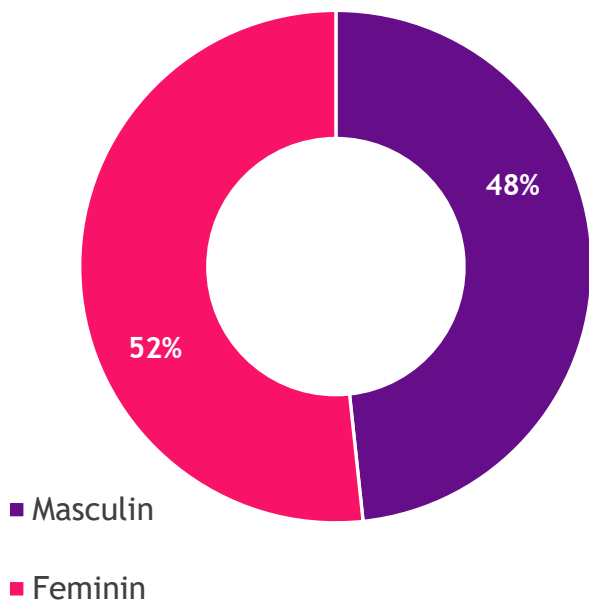

Anul acesta ați
JUCAT LA JOCURI
DE NOROC?

ROMÂNII ÎN 2022. Sondaj de
opinie național. Decembrie 2022
1.615 respondenți, 18+, CATI,
marjă eroare ± 2.5%

CE AU FĂCUT ROMÂNII ÎN 2022

Anul acesta ați
FOST LA UN
RESTAURANT SAU LA
UN BAR?

CE AU FĂCUT ROMÂNII ÎN 2022

Anul acesta ați
CUMPĂRAT VREUN
PRODUS DE PE
INTERNET?

STRUCTURA EȘANTIONULUI

Gen

Vârsta

Educație

Mediu de rezidență

Regiune