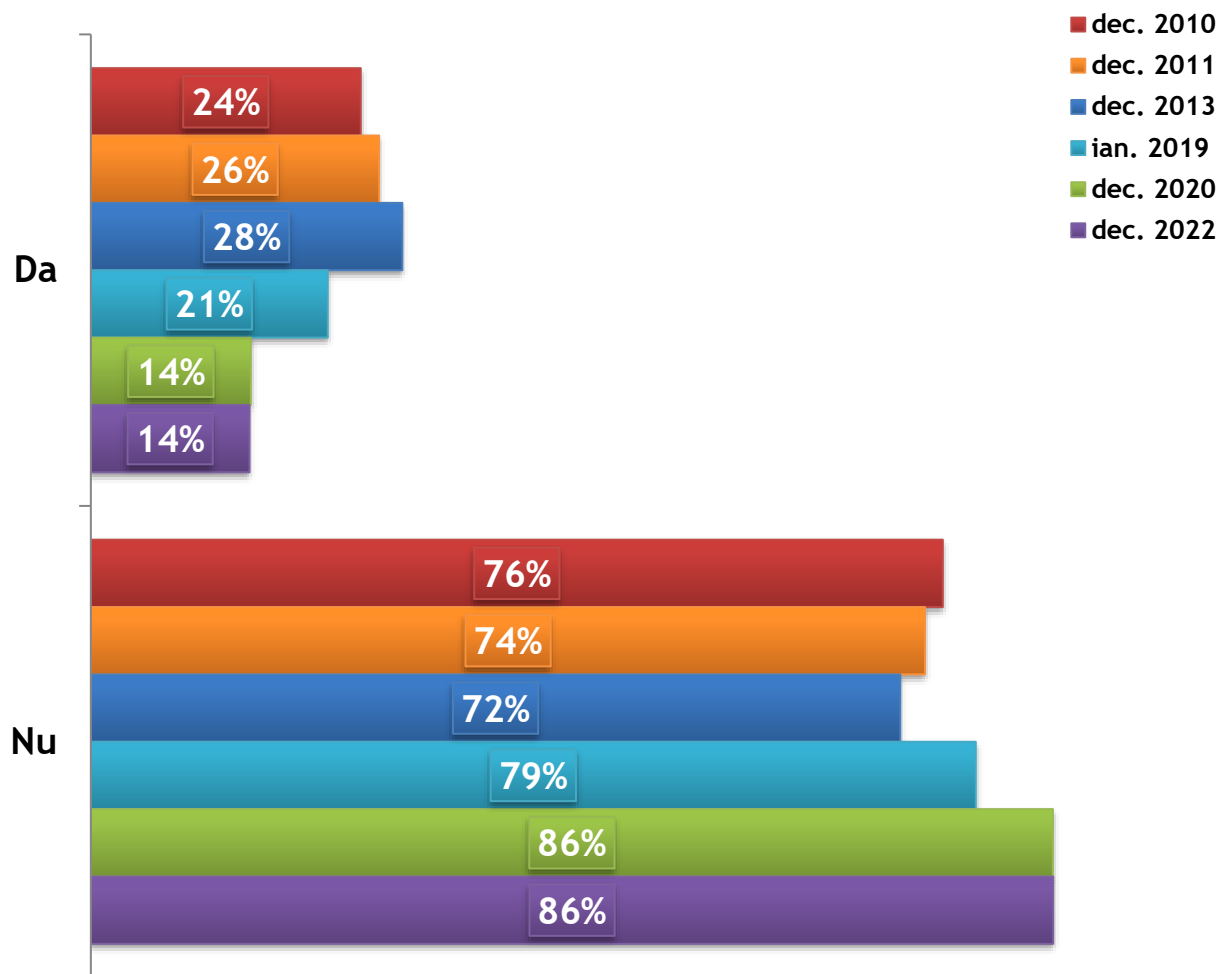

CE AU FĂCUT ROMÂNII ÎN 2022

Anul acesta ați
FOST INTERNAT ÎN
SPITAL?

CE AU FĂCUT ROMÂNII ÎN 2022

Anul acesta ați
CUMPĂRAT
MEDICAMENTE?

ROMÂNII ÎN 2022. Sondaj de
opinie național. Decembrie 2022
1.615 respondenți, 18+, CATI,
marjă eroare ± 2.5%

CE AU FĂCUT ROMÂNII ÎN 2022

Anul acesta ați
FOST LA PRIMĂRIA
din localitatea dvs.?

ROMÂNII ÎN 2022. Sondaj de
opinie național. Decembrie 2022
1.615 respondenți, 18+, CATI,
marjă eroare ± 2.5%

CE AU FĂCUT ROMÂNII ÎN 2022

Anul acesta ați
FOST LA BISERICĂ?

CE AU FĂCUT ROMÂNII ÎN 2022

Anul acesta ați
TRIMIS O SCRISOARE
PRIN POȘTĂ?

CE AU FĂCUT ROMÂNII ÎN 2022

Anul acesta ați
TRIMIS UN EMAIL
PRIN POȘTA
ELECTRONICĂ?

CE AU FĂCUT ROMÂNII ÎN 2022