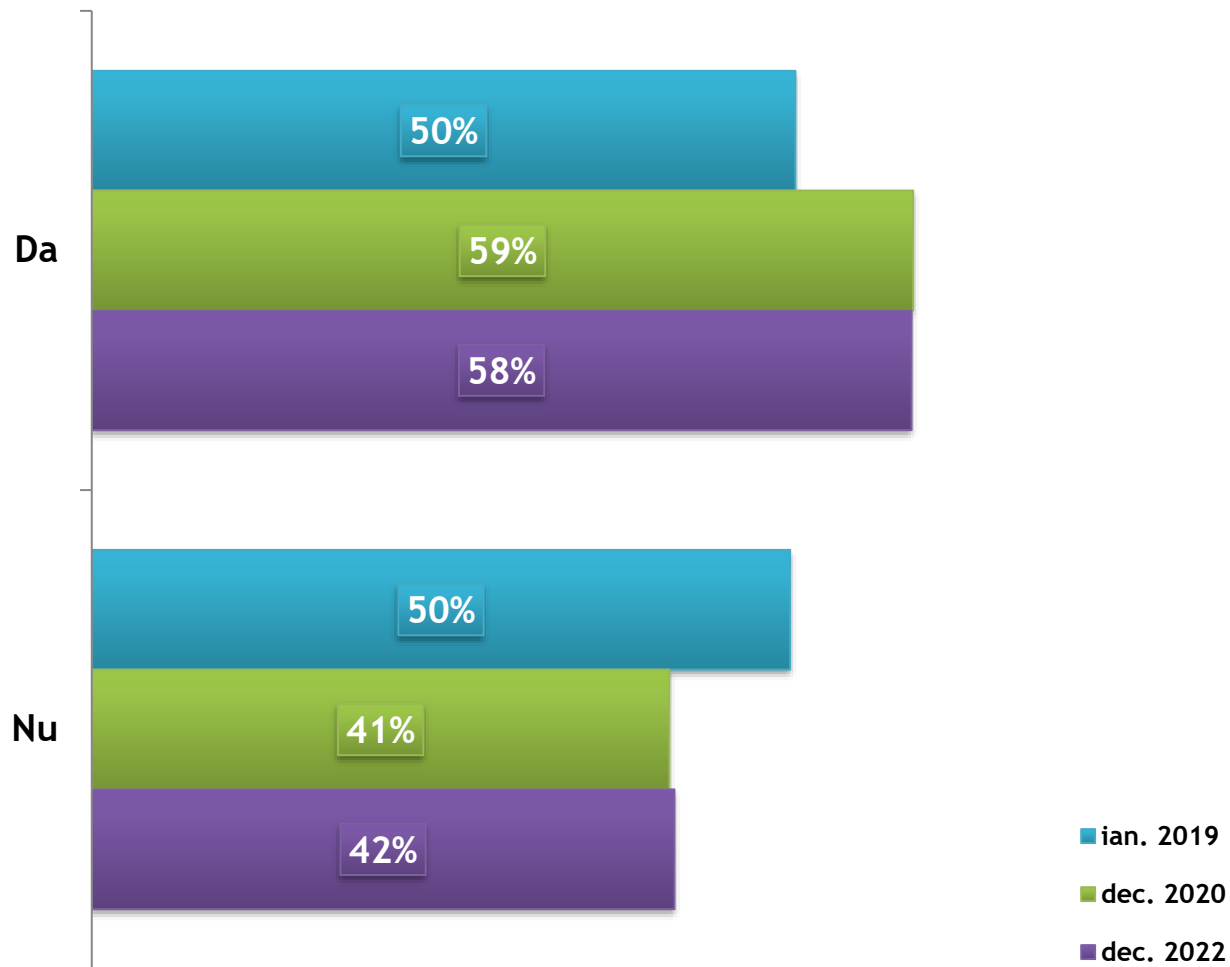

Anul acesta ați
FOST LA BISERICĂ?

CE AU FĂCUT ROMÂNII ÎN 2022

Anul acesta ați
TRIMIS O SCRISOARE
PRIN POȘTĂ?

CE AU FĂCUT ROMÂNII ÎN 2022

Anul acesta ați
TRIMIS UN EMAIL
PRIN POȘTA
ELECTRONICĂ?

CE AU FĂCUT ROMÂNII ÎN 2022

Anul acesta ați
JUCAT LA JOCURI
DE NOROC?

ROMÂNII ÎN 2022. Sondaj de
opinie național. Decembrie 2022
1.615 respondenți, 18+, CATI,
marjă eroare ± 2.5%

CE AU FĂCUT ROMÂNII ÎN 2022

Anul acesta ați
FOST LA UN
RESTAURANT SAU LA
UN BAR?

CE AU FĂCUT ROMÂNII ÎN 2022

Anul acesta ați
CUMPĂRAT VREUN
PRODUS DE PE
INTERNET?

STRUCTURA EȘANTIONULUI

Gen

Vârsta

Educație

Mediu de rezidență

Regiune