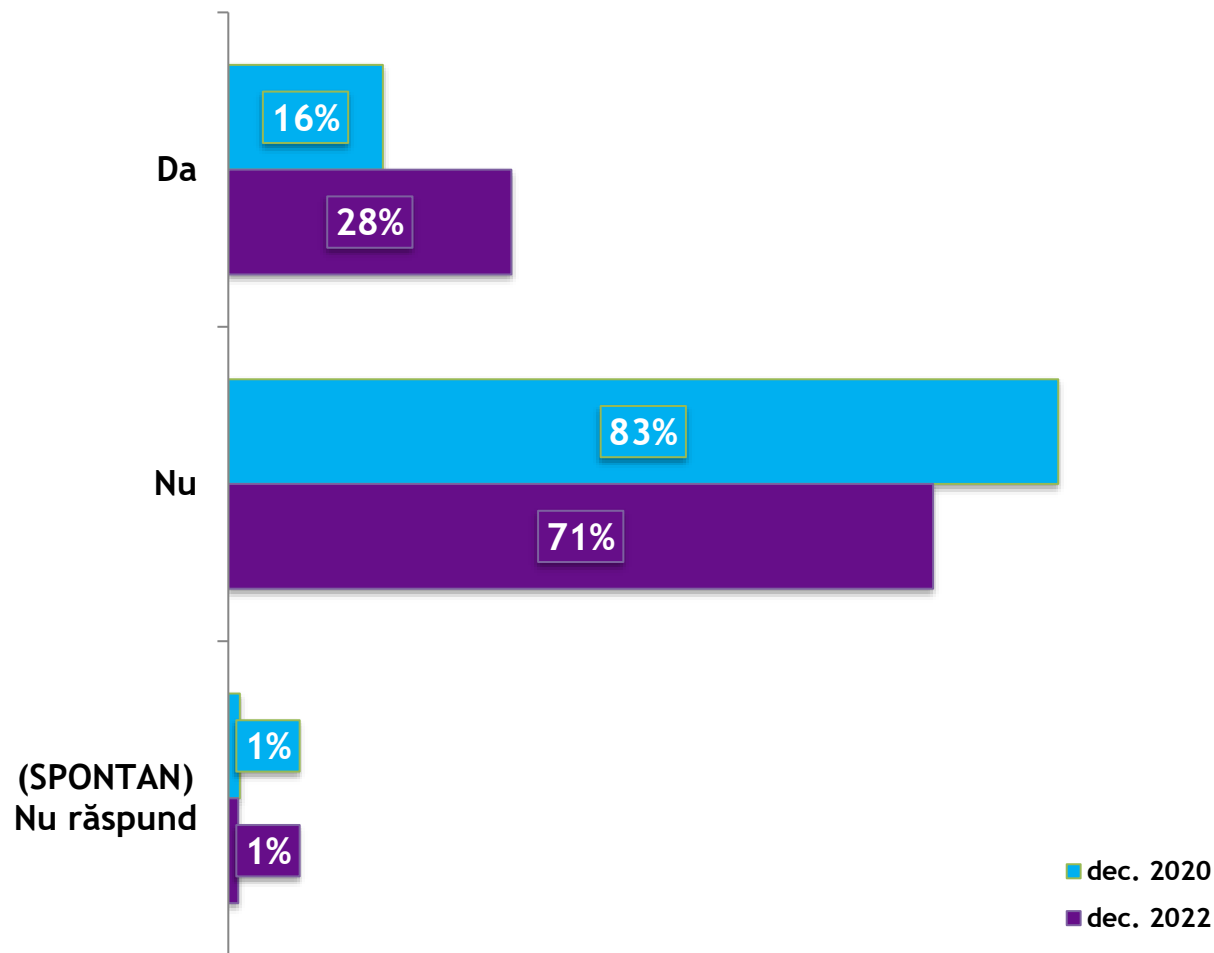

FRICI, ÎNGRIJORĂRI ȘI SINGURĂTATE

Anul acesta v-ați
pierdut locul de
muncă?

ROMÂNII ÎN 2022. Sondaj de
opinie național. Decembrie 2022
1.615 respondenți, 18+, CATI,
marjă eroare ± 2.5%

FRICI, ÎNGRIJORĂRI ȘI SINGURĂTATE

Anul acesta ați
suferit de
singurătate?

FRICI, ÎNGRIJORĂRI ȘI SINGURĂTATE

Anul acesta ați avut nevoie de ajutor și nu ați avut la cine să apelați?

FRICI, ÎNGRIJORĂRI ȘI SINGURĂTATE

Ați avut nevoie de ajutor și nu ați primit sprijinul de care aveți nevoie?

ROMÂNII ÎN 2022. Sondaj de opinie național. Decembrie 2022
1.615 respondenți, 18+, CATI,
marjă eroare ± 2.5%

FRICI, ÎNGRIJORĂRI ȘI SINGURĂTATE

Anul acesta ați simțit nevoia să discutați cu cineva apropiat și nu ați avut cu cine?