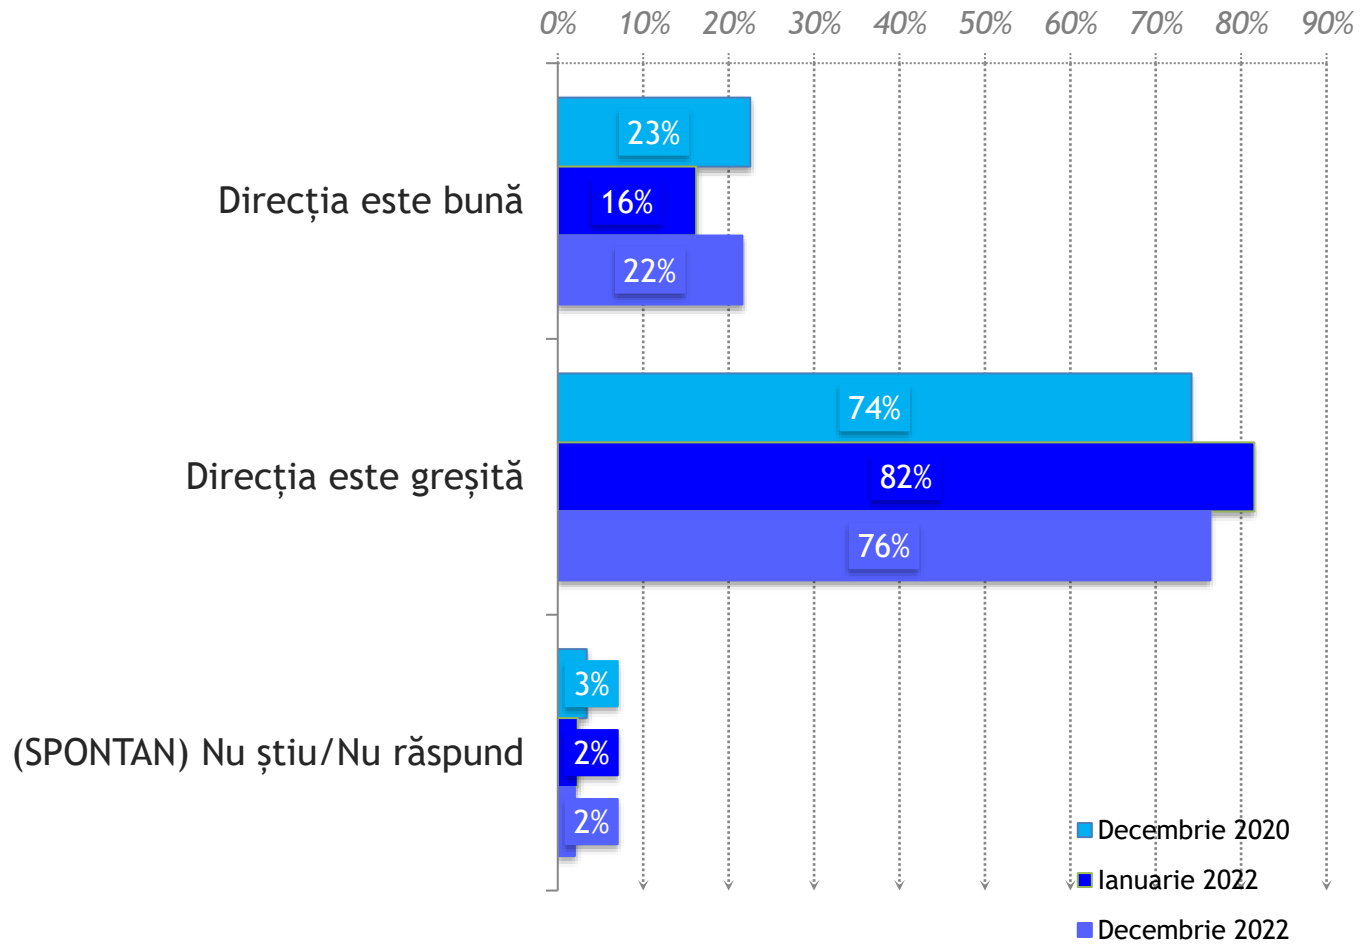

Credeți că în România lucrurile merg într-o direcție bună sau într-o direcție greșită?