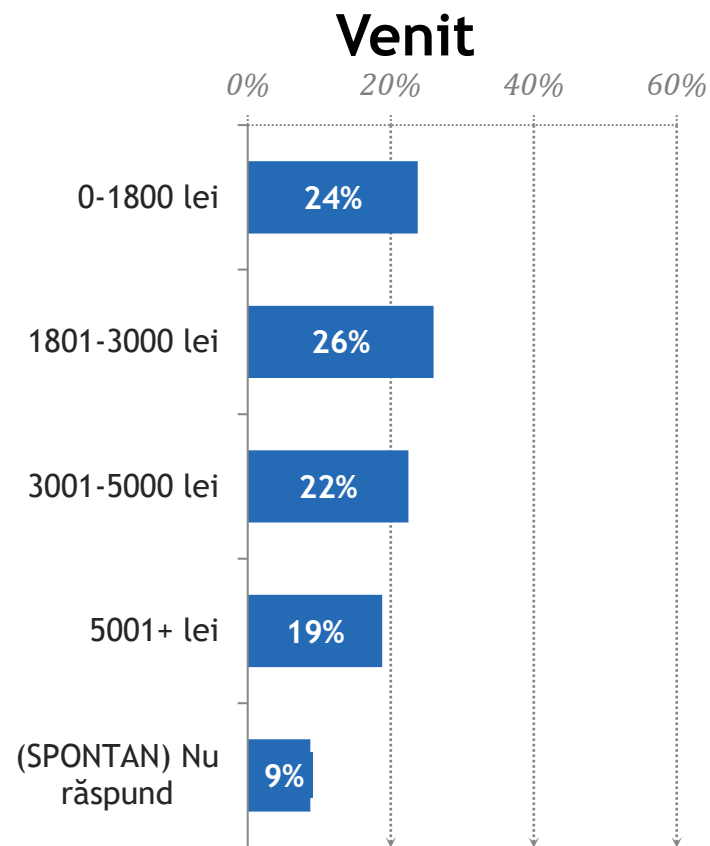

Anul acesta ați
JUCAT LA JOCURI
DE NOROC?

ROMÂNII ÎN 2022. Sondaj de
opinie național. Decembrie 2022
1.615 respondenți, 18+, CATI,
marjă eroare ± 2.5%

CE AU FĂCUT ROMÂNII ÎN 2022

Anul acesta ați
FOST LA UN
RESTAURANT SAU LA
UN BAR?

CE AU FĂCUT ROMÂNII ÎN 2022

Anul acesta ați
CUMPĂRAT VREUN
PRODUS DE PE
INTERNET?

STRUCTURA EȘANTIONULUI

Gen

Vârsta

Educație

Mediu de rezidență

Regiune