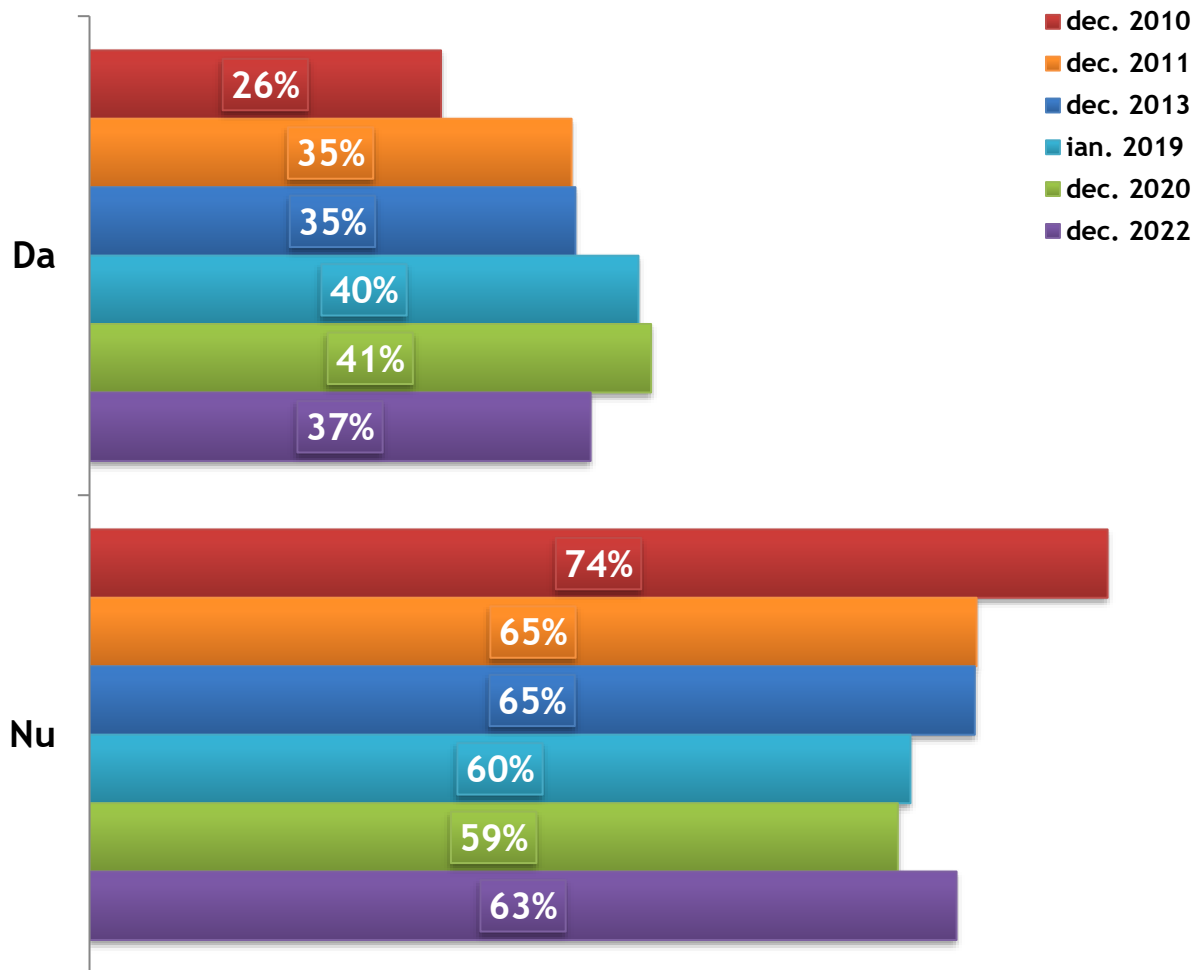

CE AU FĂCUT ROMÂNII ÎN 2022

Anul acesta ați
FOST LA PRIMĂRIA
din localitatea dvs.?

ROMÂNII ÎN 2022. Sondaj de
opinie național. Decembrie 2022
1.615 respondenți, 18+, CATI,
marjă eroare ± 2.5%

CE AU FĂCUT ROMÂNII ÎN 2022

Anul acesta ați
FOST LA BISERICĂ?

CE AU FĂCUT ROMÂNII ÎN 2022

Anul acesta ați
TRIMIS O SCRISOARE
PRIN POȘTĂ?

CE AU FĂCUT ROMÂNII ÎN 2022

Anul acesta ați
TRIMIS UN EMAIL
PRIN POȘTA
ELECTRONICĂ?

CE AU FĂCUT ROMÂNII ÎN 2022

Anul acesta ați
JUCAT LA JOCURI
DE NOROC?

ROMÂNII ÎN 2022. Sondaj de
opinie național. Decembrie 2022
1.615 respondenți, 18+, CATI,
marjă eroare ± 2.5%

CE AU FĂCUT ROMÂNII ÎN 2022

Anul acesta ați
FOST LA UN
RESTAURANT SAU LA
UN BAR?