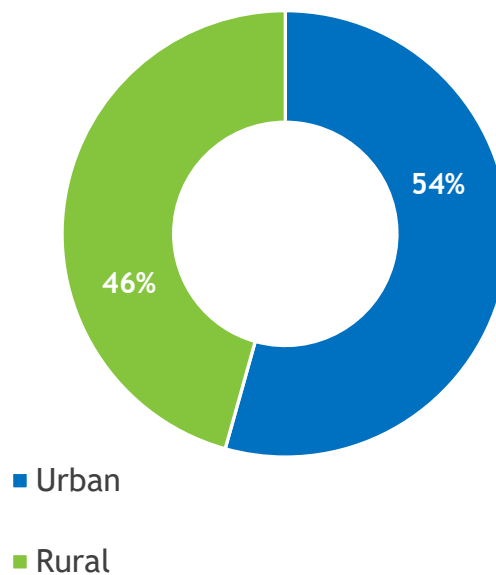

Anul acesta ați
JUCAT LA JOCURI
DE NOROC?

ROMÂNII ÎN 2022. Sondaj de
opinie național. Decembrie 2022
1.615 respondenți, 18+, CATI,
marjă eroare ± 2.5%

CE AU FĂCUT ROMÂNII ÎN 2022

Anul acesta ați
FOST LA UN
RESTAURANT SAU LA
UN BAR?

CE AU FĂCUT ROMÂNII ÎN 2022

Anul acesta ați
CUMPĂRAT VREUN
PRODUS DE PE
INTERNET?

STRUCTURA EȘANTIONULUI

Gen

Vârsta

Educație

Mediu de rezidență

Regiune