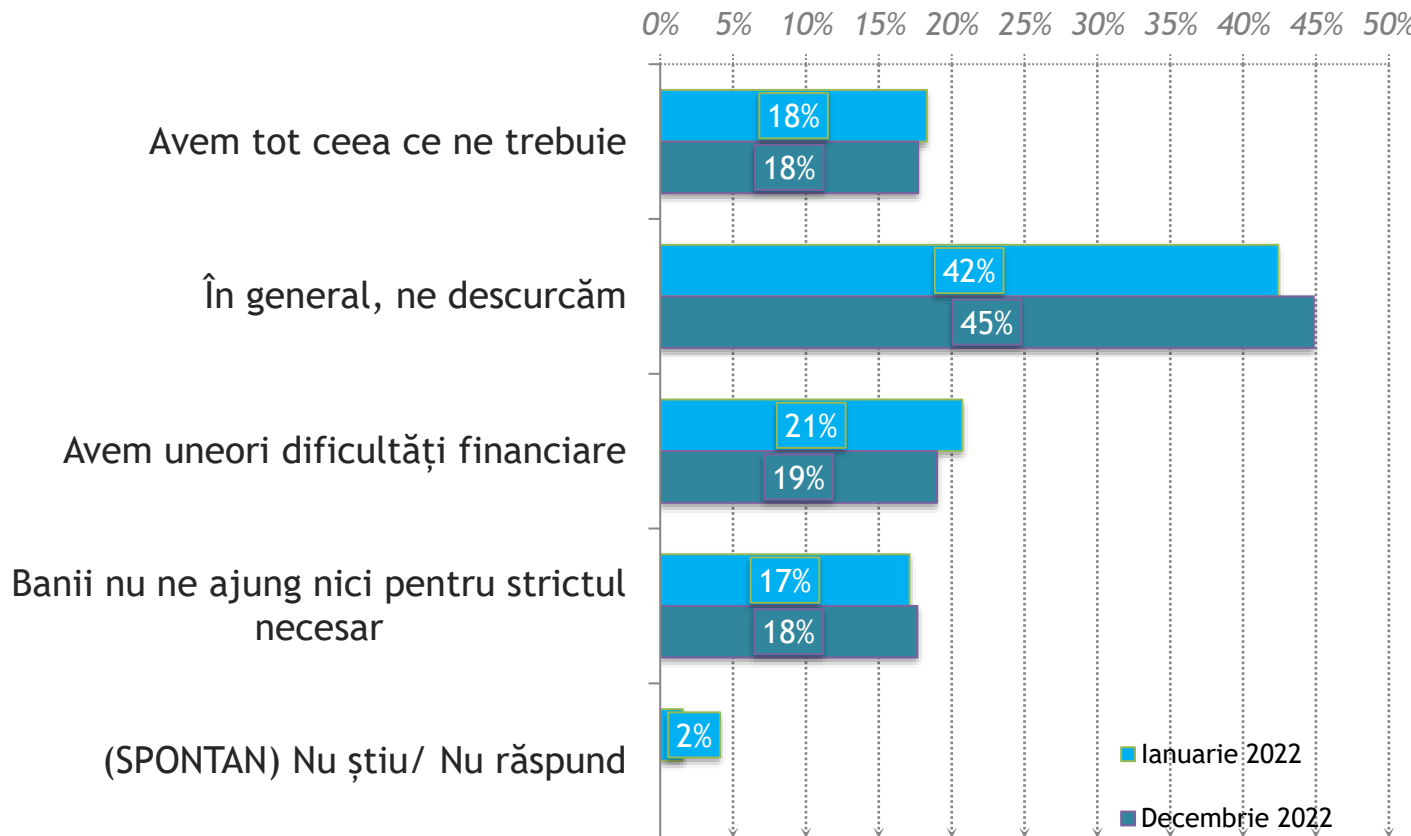

NIVEL DE TRAI ȘI STATUS FINANCIAR

Cât de mulțumit sunteți, în general, de felul în care trăiți?

NIVEL DE TRAI ȘI STATUS FINANCIAR

Gândindu-vă la situația dumneavoastră și a familiei dumneavoastră în prezent, avem rugămintea să ne spuneți în care dintre categoriile următoare vă încadrați?

ROMÂNII ÎN 2022. Sondaj de opinie național. Decembrie 2022
1.615 respondenți, 18+, CATI,
marjă eroare ± 2.5%

NIVEL DE TRAI ȘI STATUS FINANCIAR

În anul 2022, dumneavoastră ați trecut printr-una dintre situațiile de mai jos?