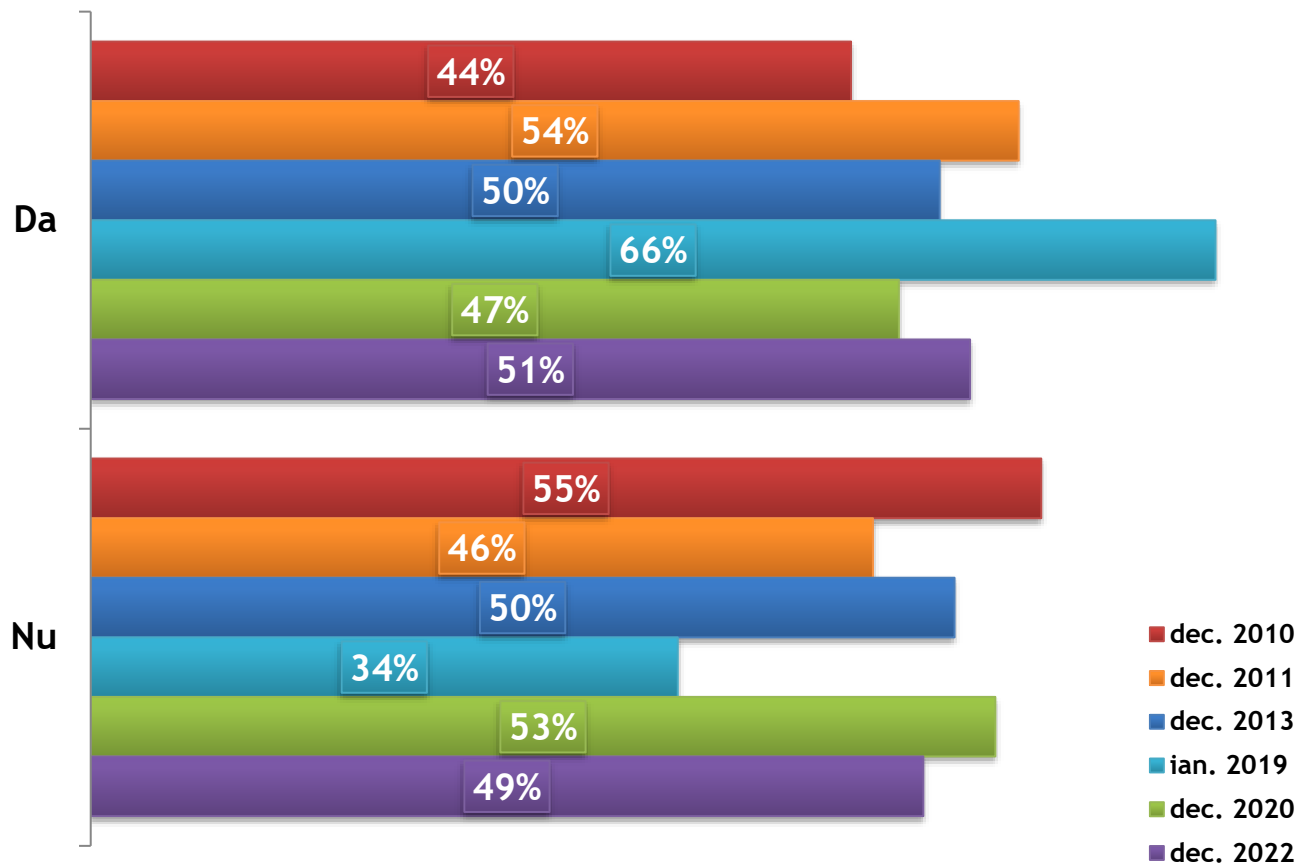

Anul acesta ați
FOST LA BISERICĂ?

CE AU FĂCUT ROMÂNII ÎN 2022

Anul acesta ați
TRIMIS O SCRISOARE
PRIN POȘTĂ?

CE AU FĂCUT ROMÂNII ÎN 2022

Anul acesta ați
TRIMIS UN EMAIL
PRIN POȘTA
ELECTRONICĂ?

CE AU FĂCUT ROMÂNII ÎN 2022

Anul acesta ați
JUCAT LA JOCURI
DE NOROC?

ROMÂNII ÎN 2022. Sondaj de
opinie național. Decembrie 2022
1.615 respondenți, 18+, CATI,
marjă eroare ± 2.5%

CE AU FĂCUT ROMÂNII ÎN 2022

Anul acesta ați
FOST LA UN
RESTAURANT SAU LA
UN BAR?

CE AU FĂCUT ROMÂNII ÎN 2022

Anul acesta ați
CUMPĂRAT VREUN
PRODUS DE PE
INTERNET?

STRUCTURA EȘANTIONULUI

Gen

Vârsta

Educație

Mediu de rezidență

Regiune