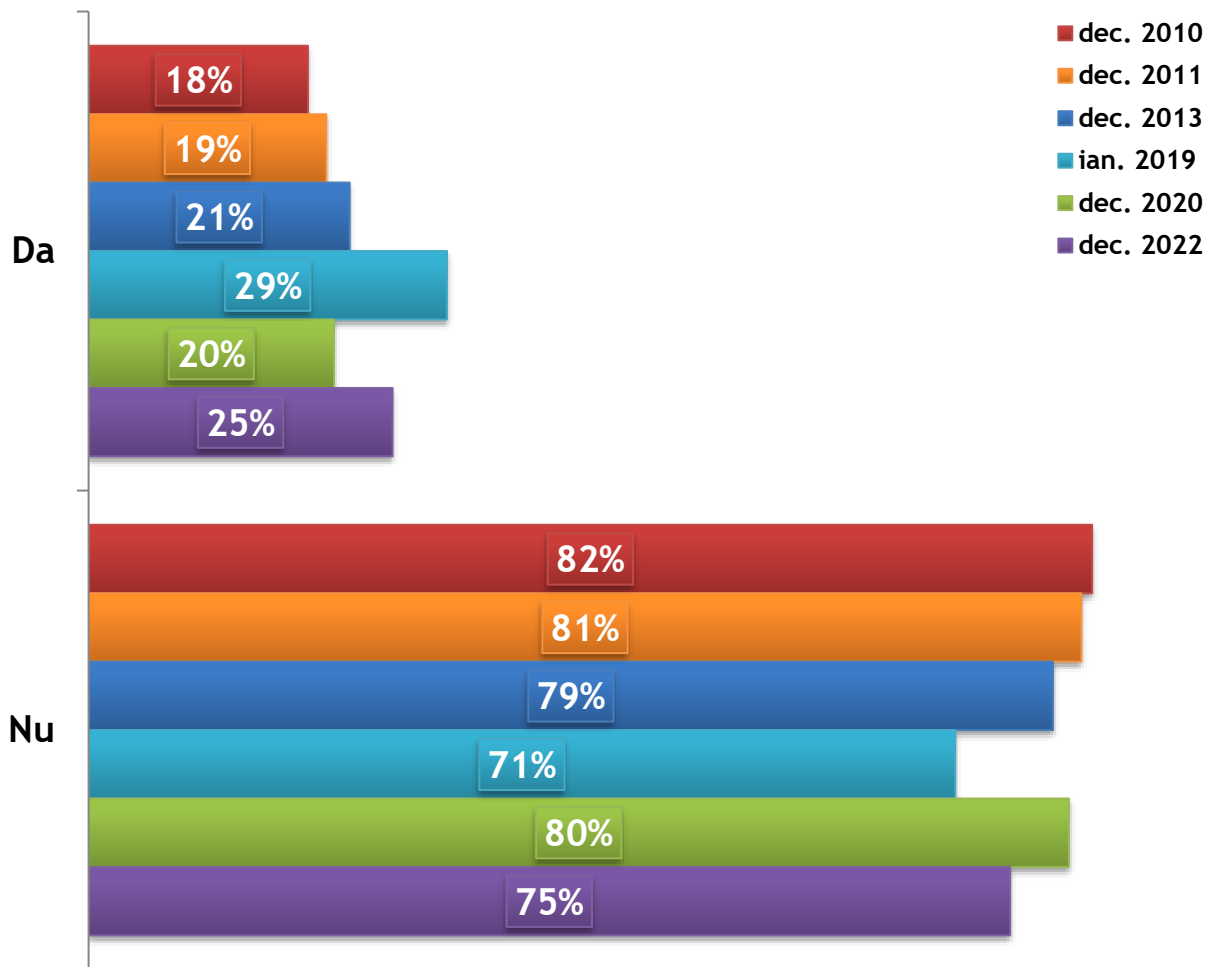

CE AU FĂCUT ROMÂNII ÎN 2022

Anul acesta ați fost
ÎN STRĂINĂTATE?