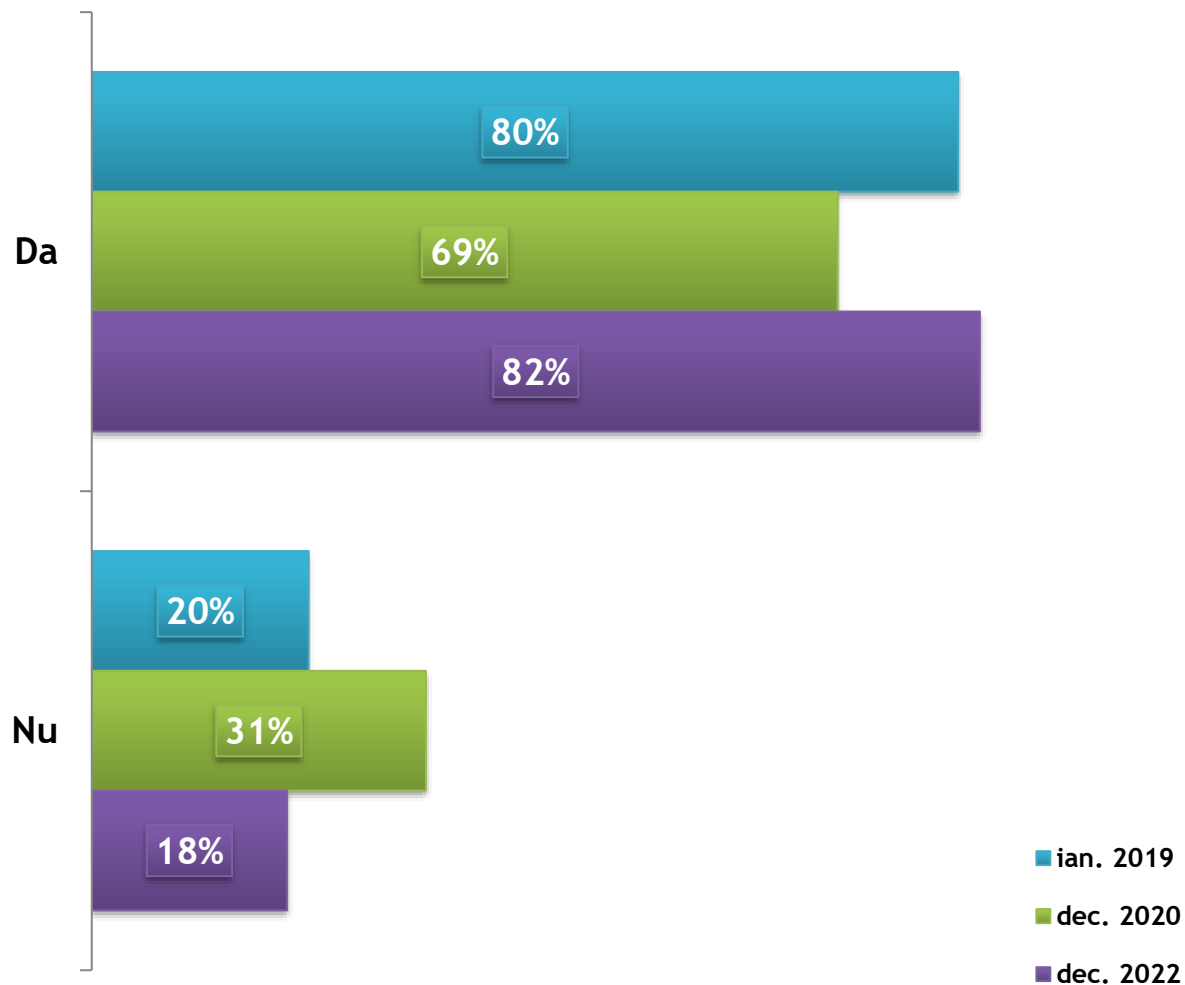

CE AU FĂCUT ROMÂNII ÎN 2022

Anul acesta ați
FOST INTERNAT ÎN
SPITAL?

CE AU FĂCUT ROMÂNII ÎN 2022

Anul acesta ați
CUMPĂRAT
MEDICAMENTE?

ROMÂNII ÎN 2022. Sondaj de
opinie național. Decembrie 2022
1.615 respondenți, 18+, CATI,
marjă eroare ± 2.5%

CE AU FĂCUT ROMÂNII ÎN 2022

Anul acesta ați
FOST LA PRIMĂRIA
din localitatea dvs.?

ROMÂNII ÎN 2022. Sondaj de
opinie național. Decembrie 2022
1.615 respondenți, 18+, CATI,
marjă eroare ± 2.5%

CE AU FĂCUT ROMÂNII ÎN 2022

Anul acesta ați
FOST LA BISERICĂ?

CE AU FĂCUT ROMÂNII ÎN 2022

Anul acesta ați
TRIMIS O SCRISOARE
PRIN POȘTĂ?

CE AU FĂCUT ROMÂNII ÎN 2022

Anul acesta ați
TRIMIS UN EMAIL
PRIN POȘTA
ELECTRONICĂ?

CE AU FĂCUT ROMÂNII ÎN 2022