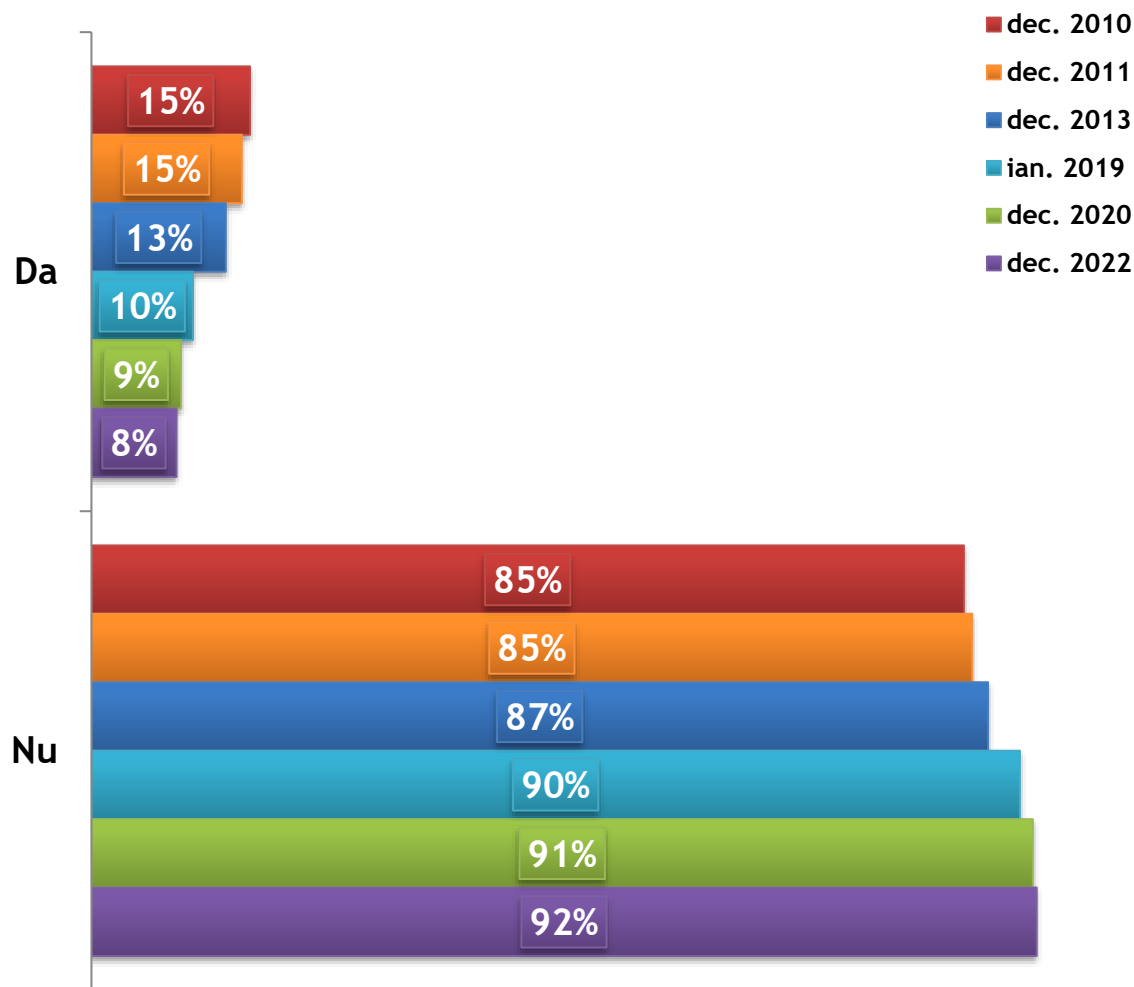

CE AU FĂCUT ROMÂNII ÎN 2022

Anul acesta ați
FOST LA PRIMĂRIA
din localitatea dvs.?

ROMÂNII ÎN 2022. Sondaj de
opinie național. Decembrie 2022
1.615 respondenți, 18+, CATI,
marjă eroare ± 2.5%

CE AU FĂCUT ROMÂNII ÎN 2022

Anul acesta ați
FOST LA BISERICĂ?

CE AU FĂCUT ROMÂNII ÎN 2022

Anul acesta ați
TRIMIS O SCRISOARE
PRIN POȘTĂ?

CE AU FĂCUT ROMÂNII ÎN 2022

Anul acesta ați
TRIMIS UN EMAIL
PRIN POȘTA
ELECTRONICĂ?

CE AU FĂCUT ROMÂNII ÎN 2022

Anul acesta ați
JUCAT LA JOCURI
DE NOROC?

ROMÂNII ÎN 2022. Sondaj de
opinie național. Decembrie 2022
1.615 respondenți, 18+, CATI,
marjă eroare ± 2.5%

CE AU FĂCUT ROMÂNII ÎN 2022

Anul acesta ați
FOST LA UN
RESTAURANT SAU LA
UN BAR?