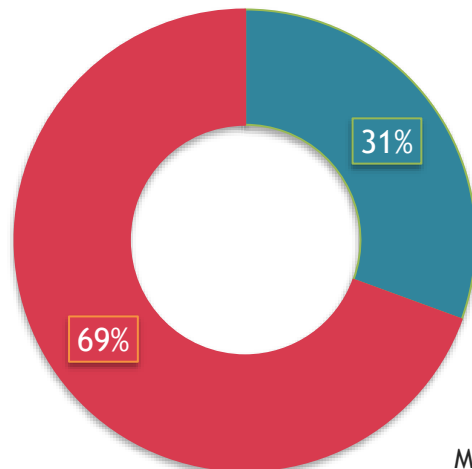

NIVEL DE TRAI ȘI STATUS FINANCIAR

În 2022 ați făcut o achiziție importantă pentru familia dumneavoastră? Ce anume ați achiziționat pentru familia dumneavoastră?

ROMÂNII ÎN 2022. Sondaj de opinie național. Decembrie 2022
1.615 respondenți, 18+, CATI,
marjă eroare ± 2.5%

■ Da ■ Nu

Întrebare filtrată: 31% dintre respondenți, care au achiziționat ceva pentru familia lor, 2022