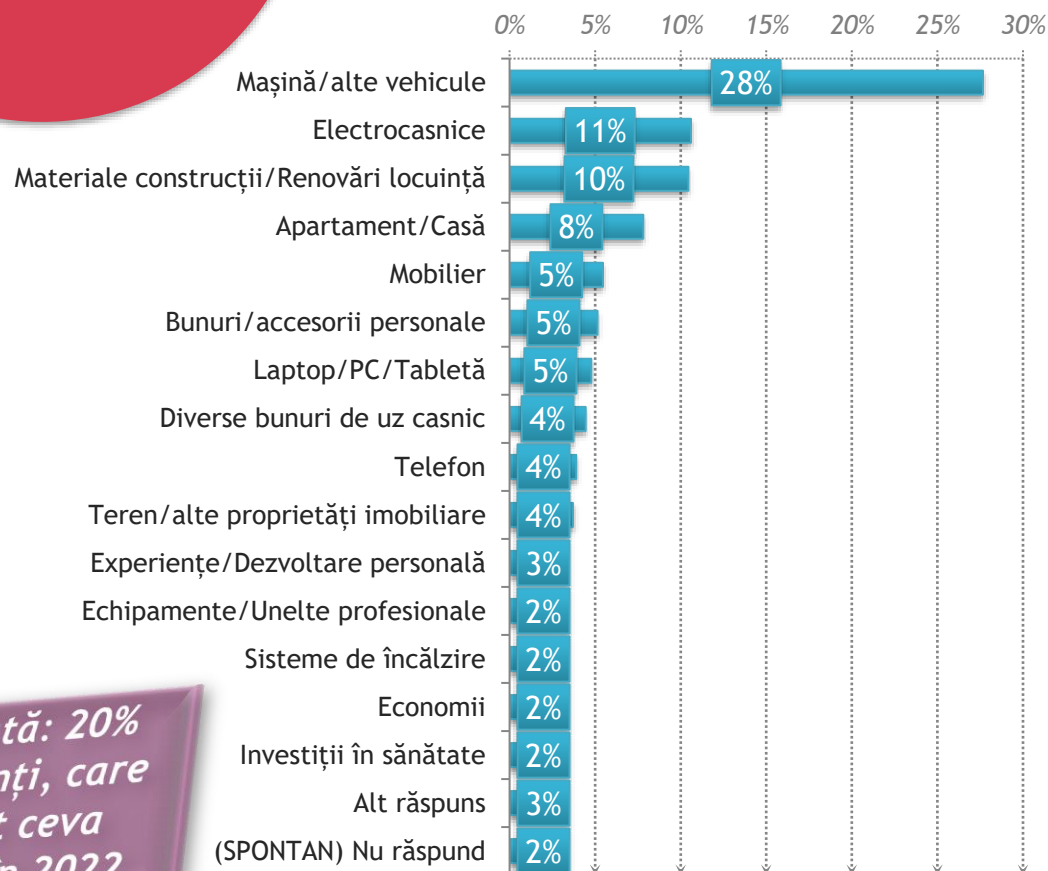

Ați renunțat să cumpărați anumite mărci de produse alimentare pe care obișnuiați să le folosiți din cauză că s-au scumpit

Ați renunțat să cumpărați diferite produse alimentare din cauza lipsei banilor

Ați amânat plata unei facturi la utilități (apă, gaz, curent etc.)

Ați suferit de foame

NIVEL DE TRAI ȘI STATUS FINANCIAR

În 2022 ați făcut o achiziție importantă pentru dumneavoastră personal? Ce anume ați achiziționat pentru dumneavoastră personal?

ROMÂNII ÎN 2022. Sondaj de opinie național. Decembrie 2022
1.615 respondenți, 18+, CATI,
marjă eroare ± 2.5%

■ Da ■ Nu

Întrebare filtrată: 20% dintre respondenți, care au achiziționat ceva pentru ei înșiși în 2022

NIVEL DE TRAI ȘI STATUS FINANCIAR

În 2022 ați făcut o achiziție importantă pentru familia dumneavoastră? Ce anume ați achiziționat pentru familia dumneavoastră?