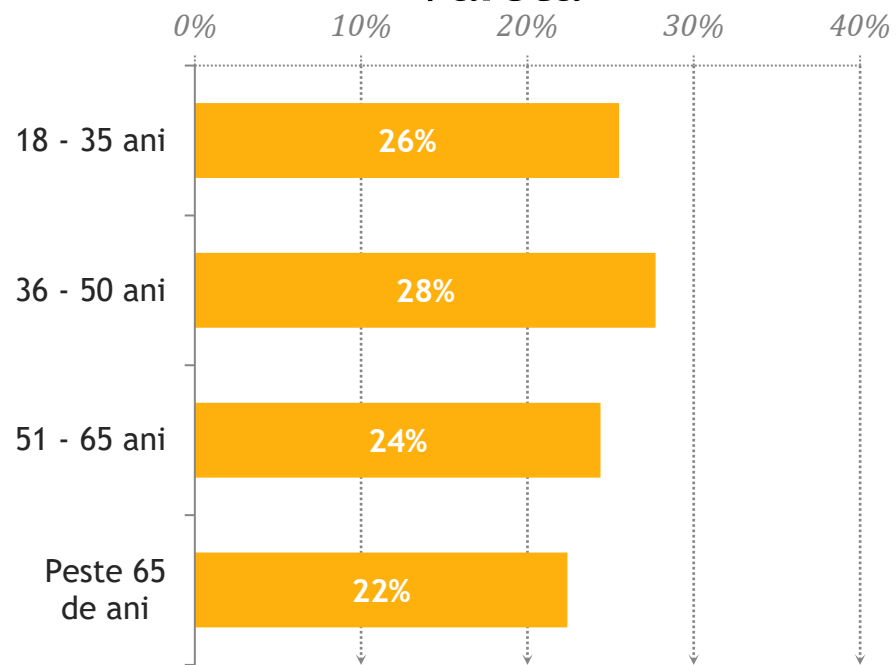

Anul acesta ați
JUCAT LA JOCURI
DE NOROC?

ROMÂNII ÎN 2022. Sondaj de
opinie național. Decembrie 2022
1.615 respondenți, 18+, CATI,
marjă eroare ± 2.5%

CE AU FĂCUT ROMÂNII ÎN 2022

Anul acesta ați
FOST LA UN
RESTAURANT SAU LA
UN BAR?

CE AU FĂCUT ROMÂNII ÎN 2022

Anul acesta ați
CUMPĂRAT VREUN
PRODUS DE PE
INTERNET?

STRUCTURA EȘANTIONULUI

Gen

Vârsta

Educație

Mediu de rezidență

Regiune