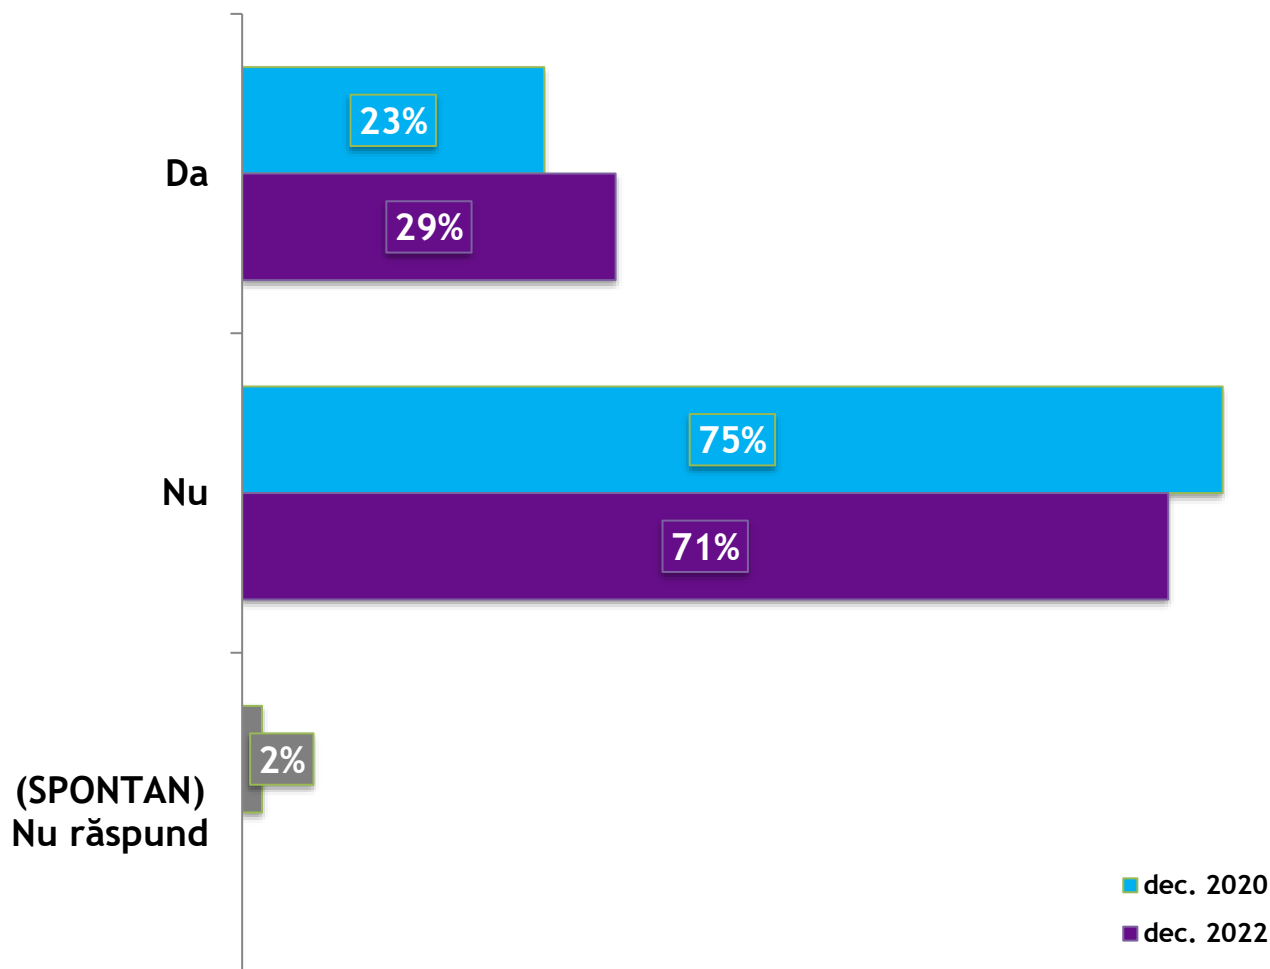

ROMÂNII ÎN 2022. Sondaj de opinie național. Decembrie 2022
1.615 respondenți, 18+, CATI,
marjă eroare ± 2.5%