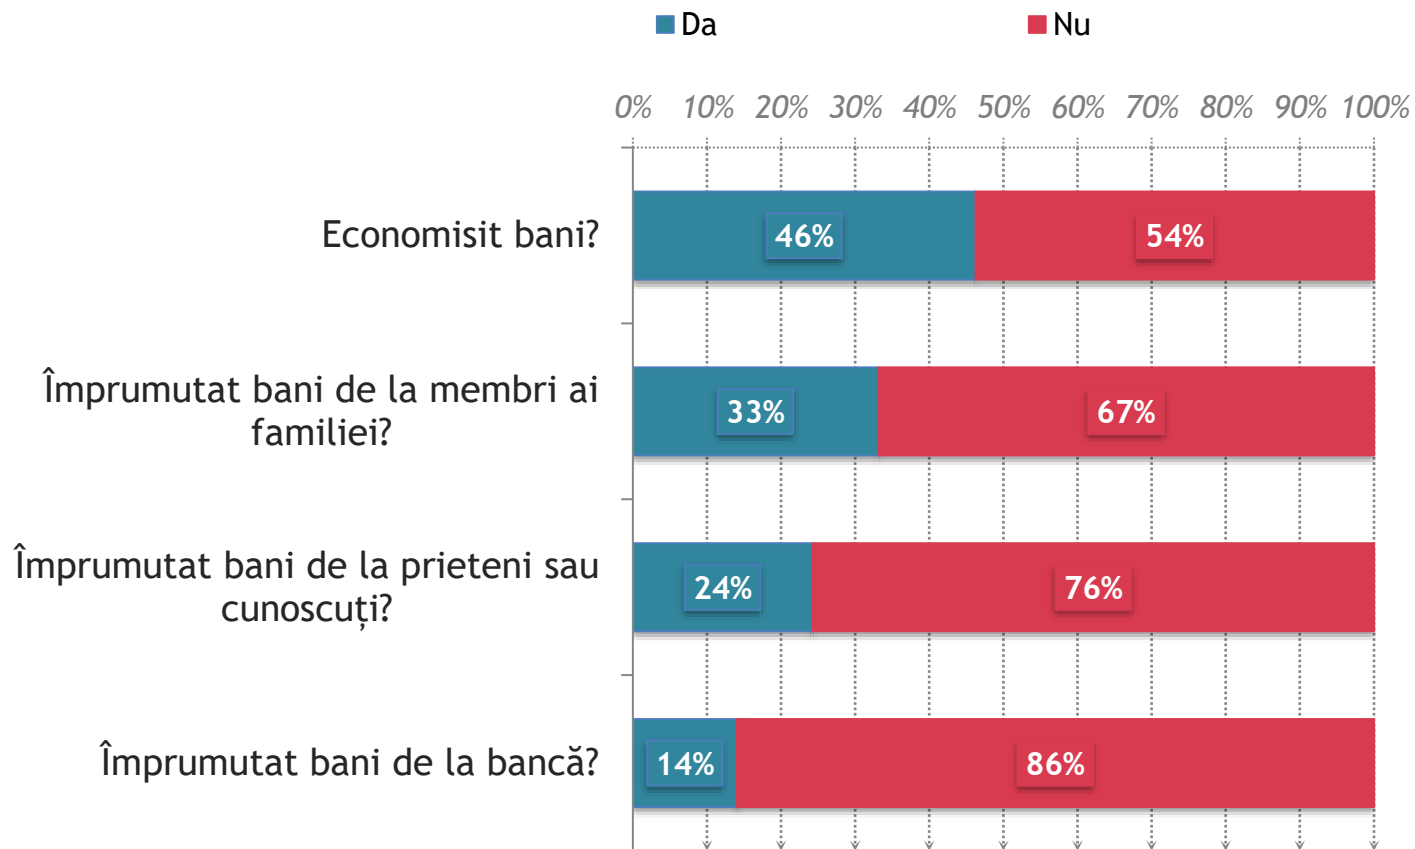

■ Da ■ Nu

Întrebare filtrată: 20% dintre respondenți, care au achiziționat ceva pentru ei înșiși în 2022

NIVEL DE TRAI ȘI STATUS FINANCIAR

În 2022 ați făcut o achiziție importantă pentru familia dumneavoastră? Ce anume ați achiziționat pentru familia dumneavoastră?

ROMÂNII ÎN 2022. Sondaj de opinie național. Decembrie 2022
1.615 respondenți, 18+, CATI,
marjă eroare ± 2.5%

■ Da ■ Nu

Întrebare filtrată: 31% dintre respondenți, care au achiziționat ceva pentru familia lor, 2022

NIVEL DE TRAI ȘI STATUS FINANCIAR

În 2022,
dumneavoastră
ați...

ROMÂNII ÎN 2022. Sondaj de
opinie național. Decembrie 2022
1.615 respondenți, 18+, CATI,
marjă eroare ± 2.5%

NIVEL DE TRAI ȘI STATUS FINANCIAR